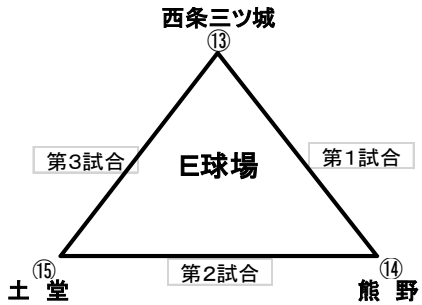

連盟25周年記念 東広島市長杯

予選リンク組合せ

Aゾーン

A球場			B球場		
第1試合	① 寺西		② 今津	④ 中央ファイターズ	⑤ 高美が丘
第2試合	③ 三木小		② 今津	⑥ 本郷中央	⑤ 高美が丘
第3試合	③ 三木小		① 寺西	⑥ 本郷中央	④ 中央ファイターズ
	1塁側		3塁側	1塁側	3塁側

C球場			D球場		
第1試合	⑦ 中之町		⑧ KS龍王	⑩ 八本松	⑪ 日比崎
第2試合	⑨ 志和		⑧ KS龍王	⑫ 川口	⑪ 日比崎
第3試合	⑨ 志和		⑦ 中之町	⑫ 川口	⑩ 八本松
	1塁側		3塁側	1塁側	3塁側