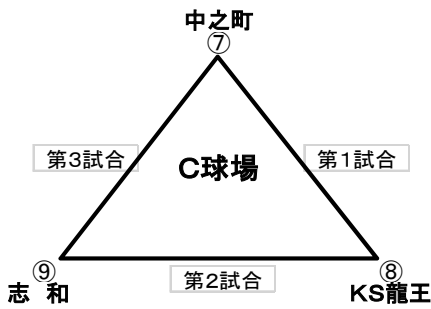

連盟25周年記念 東広島市長杯

予選リンク組合せ

Aゾーン

A球場			B球場		
第1試合	① 寺西		② 今津	④ 中央ファイターズ	⑤ 高美が丘
第2試合	③ 三木小		② 今津	⑥ 本郷中央	⑤ 高美が丘
第3試合	③ 三木小		① 寺西	⑥ 本郷中央	④ 中央ファイターズ
	1塁側		3塁側	1塁側	3塁側

C球場			D球場		
第1試合	⑦ 中之町		⑧ KS龍王	⑩ 八本松	⑪ 日比崎
第2試合	⑨ 志和		⑧ KS龍王	⑫ 川口	⑪ 日比崎
第3試合	⑨ 志和		⑦ 中之町	⑫ 川口	⑩ 八本松
	1塁側		3塁側	1塁側	3塁側

E球場			F球場		
第1試合	⑬ 西条三ツ城		⑭ 熊野	⑯ 霞	⑰ 高屋西
第2試合	⑮ 土堂		⑭ 熊野	⑱ 小坂	⑰ 高屋西
第3試合	⑮ 土堂		⑬ 西条三ツ城	⑱ 小坂	⑯ 霞
	1塁側		3塁側	1塁側	3塁側

G球場			H球場		
第1試合	⑲ 東部連合		⑳ ウイナーズ	㉒ 小谷	㉓ 御調中央
第2試合	⑲ 板城		⑲ ウイナーズ	㉒ 沼田東	㉓ 御調中央
第3試合	⑲ 板城		⑲ 東部連合	㉒ 沼田東	㉒ 小谷
	1塁側		3塁側	1塁側	3塁側