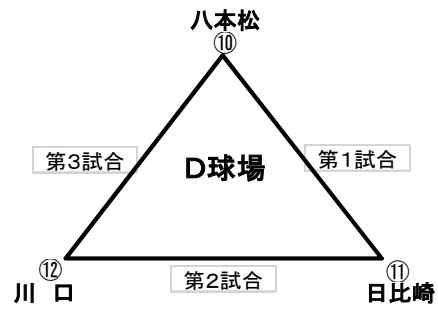

連盟25周年記念 東広島市長杯

予選リンク組合せ

Aゾーン

A球場			B球場		
第1試合	① 寺西		② 今津	④ 中央ファイターズ	⑤ 高美が丘
第2試合	③ 三木小		② 今津	⑥ 本郷中央	⑤ 高美が丘
第3試合	③ 三木小		① 寺西	⑥ 本郷中央	④ 中央ファイターズ
	1塁側		3塁側	1塁側	3塁側

C球場			D球場		
第1試合	⑦ 中之町		⑧ KS龍王	⑩ 八本松	⑪ 日比崎
第2試合	⑨ 志和		⑧ KS龍王	⑫ 川口	⑪ 日比崎
第3試合	⑨ 志和		⑦ 中之町	⑫ 川口	⑩ 八本松
	1塁側		3塁側	1塁側	3塁側

E球場			F球場		
第1試合	⑬ 西条三ツ城		⑭ 熊野	⑯ 霞	⑰ 高屋西
第2試合	⑮ 土堂		⑭ 熊野	⑱ 小坂	⑰ 高屋西
第3試合	⑮ 土堂		⑬ 西条三ツ城	⑱ 小坂	⑯ 霞
	1塁側		3塁側	1塁側	3塁側

G球場			H球場		
第1試合	⑲ 東部連合		⑳ ウイナーズ	㉒ 小谷	㉓ 御調中央
第2試合	⑲ 板城		⑲ ウイナーズ	㉒ 沼田東	㉓ 御調中央
第3試合	⑲ 板城		⑲ 東部連合	㉒ 沼田東	㉒ 小谷
	1塁側		3塁側	1塁側	3塁側