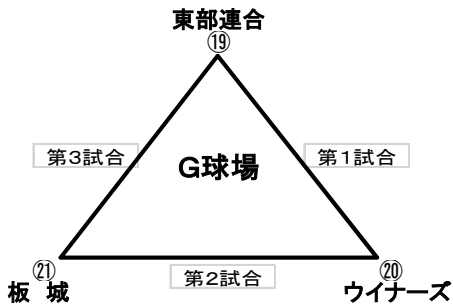

G球場			H球場		
第1試合	⑲ 東部連合		⑳ ウイナーズ	㉒ 小谷	㉓ 御調中央
第2試合	⑲ 板城		⑲ ウイナーズ	㉒ 沼田東	㉓ 御調中央
第3試合	⑲ 板城		⑲ 東部連合	㉒ 沼田東	㉒ 小谷
	1塁側		3塁側	1塁側	3塁側