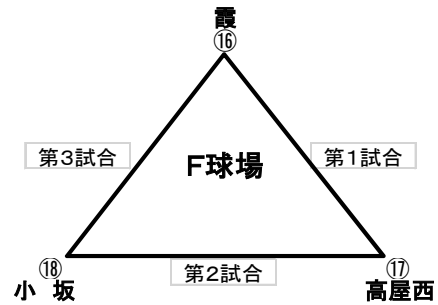

連盟25周年記念 東広島市長杯

予選リンク組合せ

Aゾーン

A球場			B球場		
第1試合	① 寺西		② 今津	④ 中央ファイターズ	⑤ 高美が丘
第2試合	③ 三木小		② 今津	⑥ 本郷中央	⑤ 高美が丘
第3試合	③ 三木小		① 寺西	⑥ 本郷中央	④ 中央ファイターズ
	1塁側		3塁側	1塁側	3塁側

C球場			D球場		
第1試合	⑦ 中之町		⑧ KS龍王	⑩ 八本松	⑪ 日比崎
第2試合	⑨ 志和		⑧ KS龍王	⑫ 川口	⑪ 日比崎
第3試合	⑨ 志和		⑦ 中之町	⑫ 川口	⑩ 八本松
	1塁側		3塁側	1塁側	3塁側

E球場			F球場		
第1試合	⑬ 西条三ツ城		⑭ 熊野	⑯ 霞	⑰ 高屋西
第2試合	⑮ 土堂		⑭ 熊野	⑱ 小坂	⑰ 高屋西
第3試合	⑮ 土堂		⑬ 西条三ツ城	⑱ 小坂	⑯ 霞
	1塁側		3塁側	1塁側	3塁側

G球場			H球場		
第1試合	⑲ 東部連合		⑳ ウイナーズ	㉒ 小谷	㉓ 御調中央
第2試合	⑲ 板城		⑲ ウイナーズ	㉒ 沼田東	㉓ 御調中央
第3試合	⑲ 板城		⑲ 東部連合	㉒ 沼田東	㉒ 小谷
	1塁側		3塁側	1塁側	3塁側