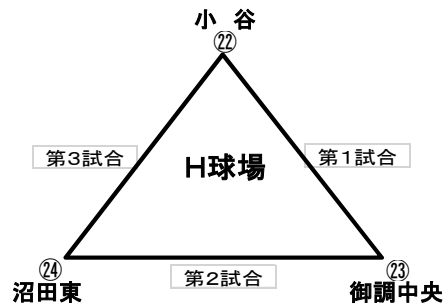

G球場			H球場		
第1試合	⑲ 東部連合		⑳ ウイナーズ	㉒ 小谷	㉓ 御調中央
第2試合	⑲ 板城		⑲ ウイナーズ	㉒ 沼田東	㉓ 御調中央
第3試合	⑲ 板城		⑲ 東部連合	㉒ 沼田東	㉒ 小谷
	1塁側		3塁側	1塁側	3塁側