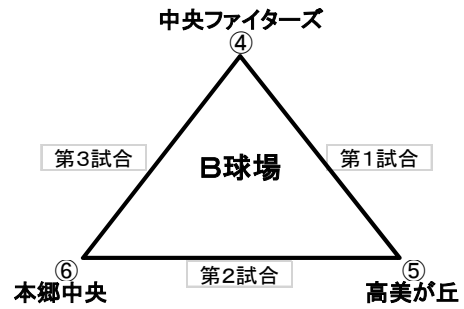

連盟25周年記念 東広島市長杯

予選リンク組合せ

Aゾーン

A球場			B球場		
第1試合	① 寺西		② 今津	④ 中央ファイターズ	⑤ 高美が丘
第2試合	③ 三木小		② 今津	⑥ 本郷中央	⑤ 高美が丘
第3試合	③ 三木小		① 寺西	⑥ 本郷中央	④ 中央ファイターズ
	1塁側		3塁側	1塁側	3塁側

C球場			D球場		
第1試合	⑦ 中之町		⑧ KS龍王	⑩ 八本松	⑪ 日比崎
第2試合	⑨ 志和		⑧ KS龍王	⑫ 川口	⑪ 日比崎
第3試合	⑨ 志和		⑦ 中之町	⑫ 川口	⑩ 八本松
	1塁側		3塁側	1塁側	3塁側