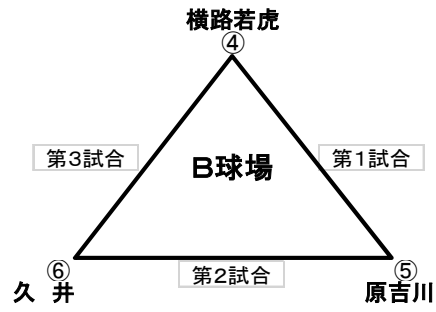

# 連盟25周年記念 東広島市長杯

予選リンク組合せ

Bゾーン

A球場			B球場		
第1試合	(1) 三永		(2) 松永	(4) 横路若虎	(5) 原吉川
第2試合	(3) 御調西		(2) 松永	(6) 久井	(5) 原吉川
第3試合	(3) 御調西		(1) 三永	(6) 久井	(4) 横路若虎
	1塁側		3塁側	1塁側	3塁側

C球場			D球場		
第1試合	(7) 宗郷		(8) 吉浦	(10) 御園宇	(11) 栗原
第2試合	(9) 平岩		(8) 吉浦	(12) 水呑	(11) 栗原
第3試合	(9) 平岩		(7) 宗郷	(12) 水呑	(10) 御園宇
	1塁側		3塁側	1塁側	3塁側

E球場			F球場		
第1試合	(13) 川上造賀		(14) Gビクトリー	(16) ALLSETO	(17) 東西条
第2試合	(15) 長江		(14) Gビクトリー	(18) 小泉	(17) 東西条
第3試合	(15) 長江		(13) 川上造賀	(18) 小泉	(16) ALLSETO
	1塁側		3塁側	1塁側	

G球場			H球場		
第1試合	(19) 三原ファイターズ		(20) 湯田	(22) 黒瀬	(23) フレンズ
第2試合	(21) 龍王		(20) 湯田	(24) 矢野ソフト	(23) フレンズ
第3試合	(21) 龍王		(19) 三原ファイターズ	(24) 矢野ソフト	(22) 黒瀬
	1塁側		3塁側	1塁側	3塁側