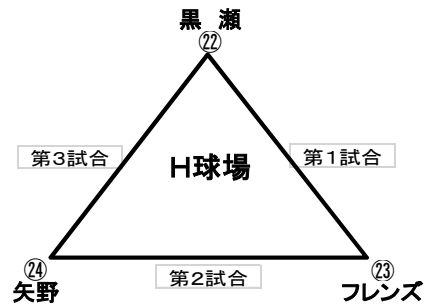

# 連盟25周年記念 東広島市長杯

予選リンク組合せ

Bゾーン

A球場			B球場		
第1試合	(1) 三永		(2) 松永	(4) 横路若虎	(5) 原吉川
第2試合	(3) 御調西		(2) 松永	(6) 久井	(5) 原吉川
第3試合	(3) 御調西		(1) 三永	(6) 久井	(4) 横路若虎
	1塁側		3塁側	1塁側	3塁側

C球場			D球場		
第1試合	(7) 宗郷		(8) 吉浦	(10) 御園宇	(11) 栗原
第2試合	(9) 平岩		(8) 吉浦	(12) 水呑	(11) 栗原
第3試合	(9) 平岩		(7) 宗郷	(12) 水呑	(10) 御園宇
	1塁側		3塁側	1塁側	3塁側

E球場			F球場		
第1試合	(13) 川上造賀		(14) Gビクトリー	(16) ALLSETO	(17) 東西条
第2試合	(15) 長江		(14) Gビクトリー	(18) 小泉	(17) 東西条
第3試合	(15) 長江		(13) 川上造賀	(18) 小泉	(16) ALLSETO
	1塁側		3塁側	1塁側	

G球場			H球場		
第1試合	(19) 三原ファイターズ		(20) 湯田	(22) 黒瀬	(23) フレンズ
第2試合	(21) 龍王		(20) 湯田	(24) 矢野ソフト	(23) フレンズ
第3試合	(21) 龍王		(19) 三原ファイターズ	(24) 矢野ソフト	(22) 黒瀬
	1塁側		3塁側	1塁側	3塁側