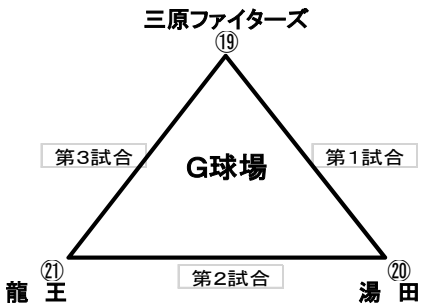

# 連盟25周年記念 東広島市長杯

予選リンク組合せ

Bゾーン

A球場			B球場		
第1試合	(1) 三永		(2) 松永	(4) 横路若虎	(5) 原吉川
第2試合	(3) 御調西		(2) 松永	(6) 久井	(5) 原吉川
第3試合	(3) 御調西		(1) 三永	(6) 久井	(4) 横路若虎
	1塁側		3塁側	1塁側	3塁側

C球場			D球場		
第1試合	(7) 宗郷		(8) 吉浦	(10) 御園宇	(11) 栗原
第2試合	(9) 平岩		(8) 吉浦	(12) 水呑	(11) 栗原
第3試合	(9) 平岩		(7) 宗郷	(12) 水呑	(10) 御園宇
	1塁側		3塁側	1塁側	3塁側

E球場			F球場		
第1試合	(13) 川上造賀		(14) Gビクトリー	(16) ALLSETO	(17) 東西条
第2試合	(15) 長江		(14) Gビクトリー	(18) 小泉	(17) 東西条
第3試合	(15) 長江		(13) 川上造賀	(18) 小泉	(16) ALLSETO
	1塁側		3塁側	1塁側	

G球場			H球場		
第1試合	(19) 三原ファイターズ		(20) 湯田	(22) 黒瀬	(23) フレンズ
第2試合	(21) 龍王		(20) 湯田	(24) 矢野ソフト	(23) フレンズ
第3試合	(21) 龍王		(19) 三原ファイターズ	(24) 矢野ソフト	(22) 黒瀬
	1塁側		3塁側	1塁側	3塁側