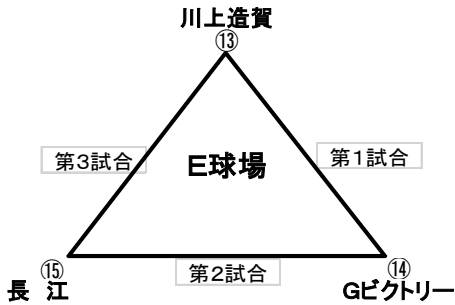

# 連盟25周年記念 東広島市長杯

予選リンク組合せ

Bゾーン

A球場			B球場		
第1試合	(1) 三永		(2) 松永	(4) 横路若虎	(5) 原吉川
第2試合	(3) 御調西		(2) 松永	(6) 久井	(5) 原吉川
第3試合	(3) 御調西		(1) 三永	(6) 久井	(4) 横路若虎
	1塁側		3塁側	1塁側	3塁側

C球場			D球場		
第1試合	(7) 宗郷		(8) 吉浦	(10) 御園宇	(11) 栗原
第2試合	(9) 平岩		(8) 吉浦	(12) 水呑	(11) 栗原
第3試合	(9) 平岩		(7) 宗郷	(12) 水呑	(10) 御園宇
	1塁側		3塁側	1塁側	3塁側

E球場			F球場		
第1試合	(13) 川上造賀		(14) Gビクトリー	(16) ALLSETO	(17) 東西条
第2試合	(15) 長江		(14) Gビクトリー	(18) 小泉	(17) 東西条
第3試合	(15) 長江		(13) 川上造賀	(18) 小泉	(16) ALLSETO
	1塁側		3塁側	1塁側	

G球場			H球場		
第1試合	(19) 三原ファイターズ		(20) 湯田	(22) 黒瀬	(23) フレンズ
第2試合	(21) 龍王		(20) 湯田	(24) 矢野ソフト	(23) フレンズ
第3試合	(21) 龍王		(19) 三原ファイターズ	(24) 矢野ソフト	(22) 黒瀬
	1塁側		3塁側	1塁側	3塁側