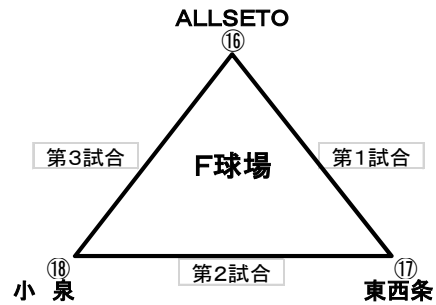

# 連盟25周年記念 東広島市長杯

予選リンク組合せ

Bゾーン

A球場			B球場		
第1試合	(1) 三永		(2) 松永	(4) 横路若虎	(5) 原吉川
第2試合	(3) 御調西		(2) 松永	(6) 久井	(5) 原吉川
第3試合	(3) 御調西		(1) 三永	(6) 久井	(4) 横路若虎
	1塁側		3塁側	1塁側	3塁側

C球場			D球場		
第1試合	(7) 宗郷		(8) 吉浦	(10) 御園宇	(11) 栗原
第2試合	(9) 平岩		(8) 吉浦	(12) 水呑	(11) 栗原
第3試合	(9) 平岩		(7) 宗郷	(12) 水呑	(10) 御園宇
	1塁側		3塁側	1塁側	3塁側

E球場			F球場		
第1試合	(13) 川上造賀		(14) Gビクトリー	(16) ALLSETO	(17) 東西条
第2試合	(15) 長江		(14) Gビクトリー	(18) 小泉	(17) 東西条
第3試合	(15) 長江		(13) 川上造賀	(18) 小泉	(16) ALLSETO
	1塁側		3塁側	1塁側	

G球場			H球場		
第1試合	(19) 三原ファイターズ		(20) 湯田	(22) 黒瀬	(23) フレンズ
第2試合	(21) 龍王		(20) 湯田	(24) 矢野ソフト	(23) フレンズ
第3試合	(21) 龍王		(19) 三原ファイターズ	(24) 矢野ソフト	(22) 黒瀬
	1塁側		3塁側	1塁側	3塁側