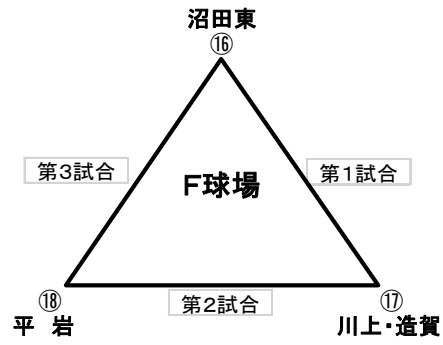

第25回 春季東広島少年ソフトボール選手権大会

予選リンク・決勝トーナメント組合せ

Bゾーン

E球場			F球場		
第1試合	⑬ 西条三ツ城		⑭ フレンズ	⑯ 沼田東	⑰ 川上・造賀
第2試合	⑮ 黒瀬		⑭ フレンズ	⑱ 平岩	⑰ 川上・造賀
第3試合	⑮ 黒瀬		⑬ 西条三ツ城	⑱ 平岩	⑯ 沼田東
	1塁側		3塁側	1塁側	3塁側

G球場			H球場		
第1試合	⑲ ウィナーズ		㉒ 熊野	㉒ 寺西	㉓ 高美が丘・御園宇
第2試合	㉑ 板城		㉒ 熊野	㉔ 三木小	㉓ 高美が丘・御園宇
第3試合	㉑ 板城		⑲ ウィナーズ	㉔ 三木小	㉒ 寺西
	1塁側		3塁側	1塁側	3塁側

Bゾーン決勝トーナメント
優勝

優勝

準優勝

三位

三位
