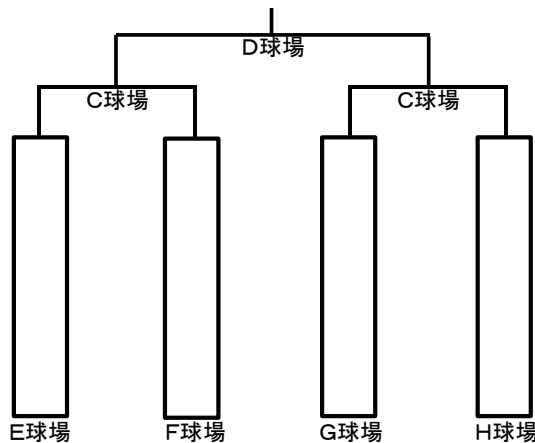

第25回 春季東広島少年ソフトボール選手権大会

予選リンク・決勝トーナメント組合せ

Bゾーン

E球場			F球場		
第1試合	⑬ 西条三ツ城		⑭ フレンズ	⑯ 沼田東	⑰ 川上・造賀
第2試合	⑮ 黒瀬		⑭ フレンズ	⑱ 平岩	⑰ 川上・造賀
第3試合	⑮ 黒瀬		⑬ 西条三ツ城	⑱ 平岩	⑯ 沼田東
	1塁側		3塁側	1塁側	3塁側

G球場			H球場		
第1試合	⑲ ウィナーズ		㉒ 熊野	㉒ 寺西	㉓ 高美が丘・御園宇
第2試合	㉑ 板城		㉒ 熊野	㉔ 三木小	㉓ 高美が丘・御園宇
第3試合	㉑ 板城		⑲ ウィナーズ	㉔ 三木小	㉒ 寺西
	1塁側		3塁側	1塁側	3塁側

Bゾーン決勝トーナメント
優勝

優勝

準優勝

三位

三位
