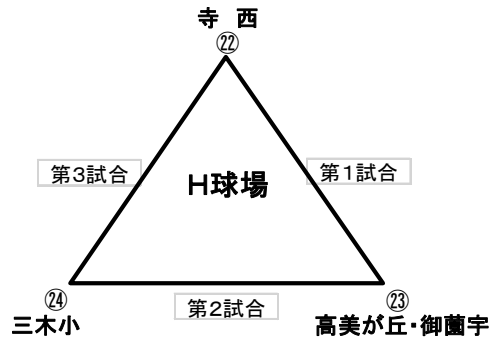

第25回 春季東広島少年ソフトボール選手権大会

予選リンク・決勝トーナメント組合せ

Bゾーン

E球場			F球場		
第1試合	⑬ 西条三ツ城		⑭ フレンズ	⑯ 沼田東	⑰ 川上・造賀
第2試合	⑮ 黒瀬		⑭ フレンズ	⑱ 平岩	⑰ 川上・造賀
第3試合	⑮ 黒瀬		⑬ 西条三ツ城	⑱ 平岩	⑯ 沼田東
	1塁側		3塁側	1塁側	3塁側

G球場			H球場		
第1試合	⑲ ウィナーズ		㉒ 熊野	㉒ 寺西	㉓ 高美が丘・御園宇
第2試合	㉑ 板城		㉒ 熊野	㉔ 三木小	㉓ 高美が丘・御園宇
第3試合	㉑ 板城		⑲ ウィナーズ	㉔ 三木小	㉒ 寺西
	1塁側		3塁側	1塁側	3塁側

Bゾーン決勝トーナメント
優勝

優勝

準優勝

三位

三位
