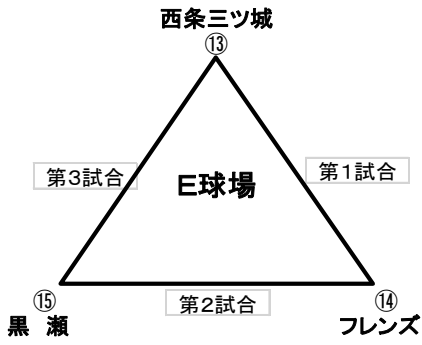

第25回 春季東広島少年ソフトボール選手権大会

予選リンク・決勝トーナメント組合せ

Bゾーン

E球場			F球場		
第1試合	⑬ 西条三ツ城		⑭ フレンズ	⑯ 沼田東	⑰ 川上・造賀
第2試合	⑮ 黒瀬		⑭ フレンズ	⑱ 平岩	⑰ 川上・造賀
第3試合	⑮ 黒瀬		⑬ 西条三ツ城	⑱ 平岩	⑯ 沼田東
	1塁側		3塁側	1塁側	3塁側

G球場			H球場		
第1試合	⑲ ウィナーズ		㉒ 熊野	㉒ 寺西	㉓ 高美が丘・御園宇
第2試合	㉑ 板城		㉒ 熊野	㉔ 三木小	㉓ 高美が丘・御園宇
第3試合	㉑ 板城		⑲ ウィナーズ	㉔ 三木小	㉒ 寺西
	1塁側		3塁側	1塁側	3塁側

Bゾーン決勝トーナメント
優勝

優勝

準優勝

三位

三位
