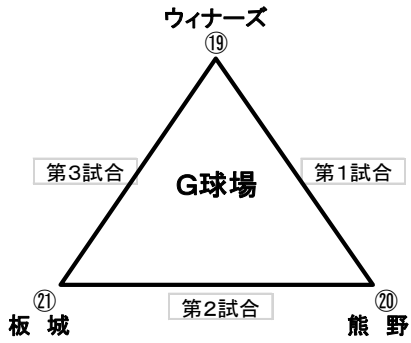

第25回 春季東広島少年ソフトボール選手権大会

予選リンク・決勝トーナメント組合せ

Bゾーン

E球場			F球場		
第1試合	⑬ 西条三ツ城		⑭ フレンズ	⑯ 沼田東	⑰ 川上・造賀
第2試合	⑮ 黒瀬		⑭ フレンズ	⑱ 平岩	⑰ 川上・造賀
第3試合	⑮ 黒瀬		⑬ 西条三ツ城	⑱ 平岩	⑯ 沼田東
	1塁側		3塁側	1塁側	3塁側

G球場			H球場		
第1試合	⑲ ウィナーズ		㉒ 熊野	㉒ 寺西	㉓ 高美が丘・御園宇
第2試合	㉑ 板城		㉒ 熊野	㉔ 三木小	㉓ 高美が丘・御園宇
第3試合	㉑ 板城		⑲ ウィナーズ	㉔ 三木小	㉒ 寺西
	1塁側		3塁側	1塁側	3塁側

Bゾーン決勝トーナメント
優勝

優勝

準優勝

三位

三位
