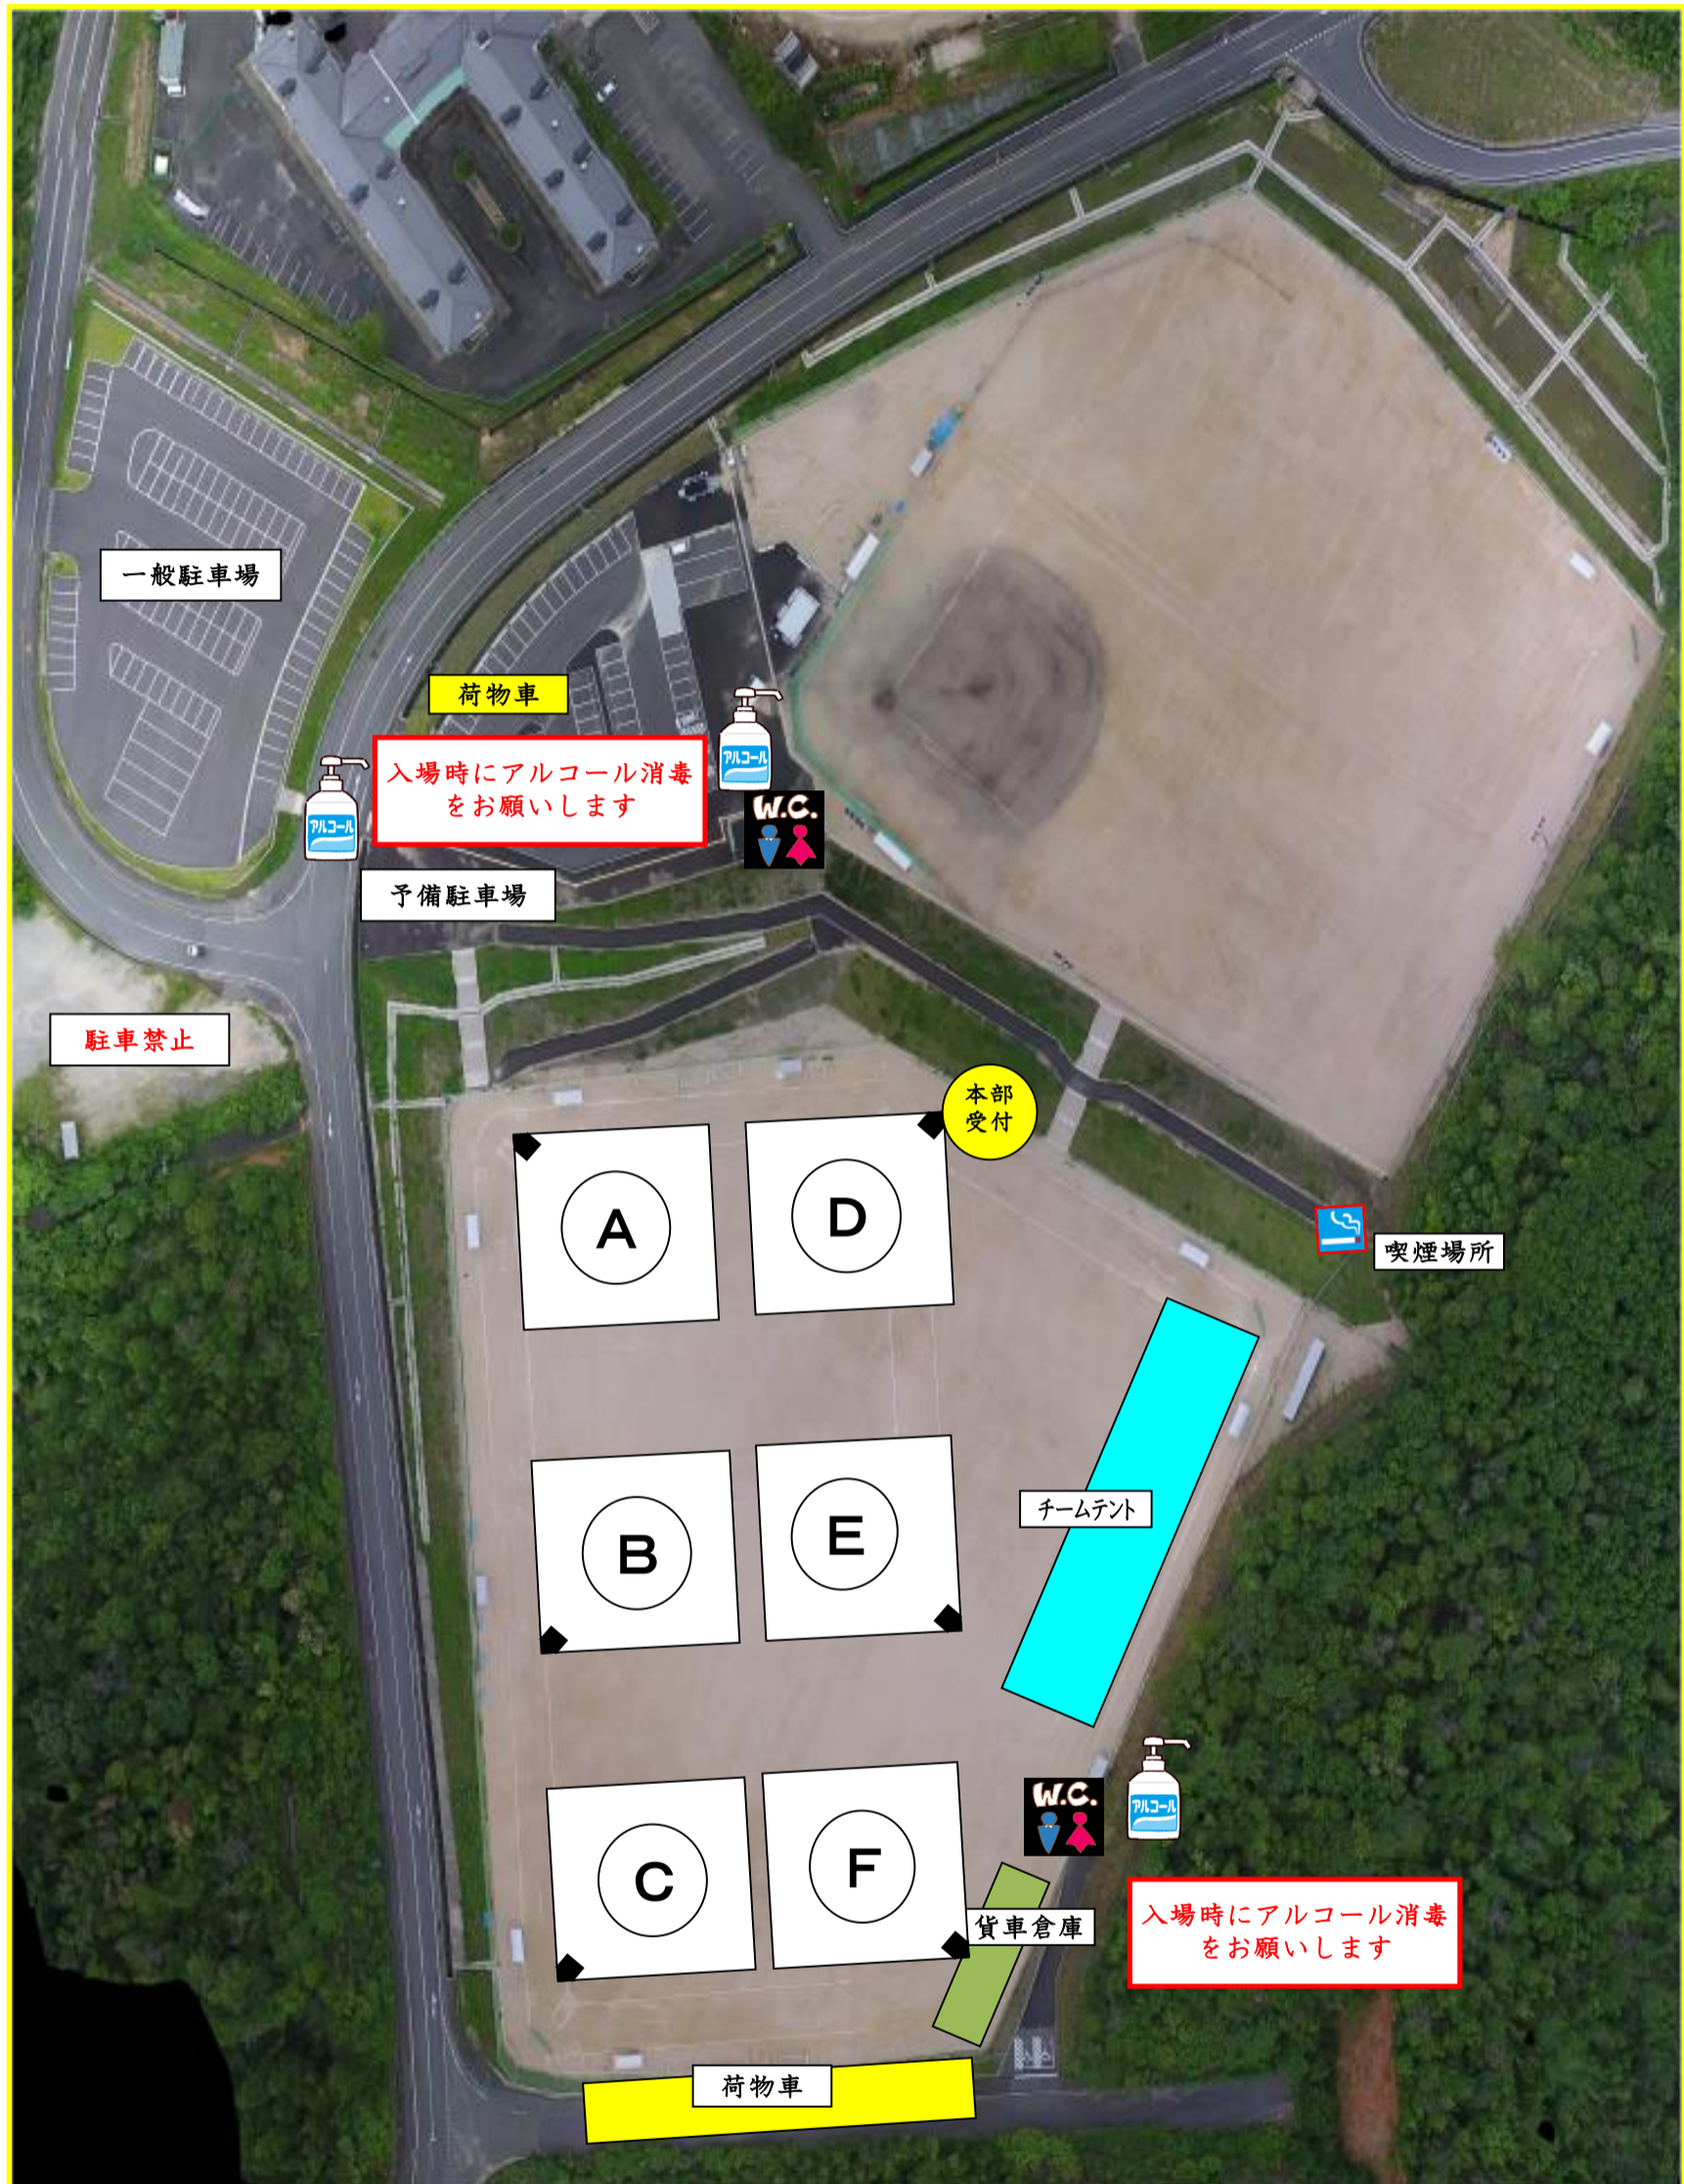

会場案内図及び球場配置図

【注意事項】

- ※ チームテントは、指定の場所で密にならないように設置をお願いします。
- ※ 喫煙は喫煙マークの場所以外ではできませんので、必ず指定の喫煙場所をお願いします。
- ※ 場内ののり面（緑の場所）には立ち入らないようにしてください。
- ※ 持ち込まれた弁当ゴミ等は必ずお持ち帰りください。
- ※ ボールがフェンスを越えて山側に入った場合は、危険ですので取りに行かないでください。
- ※ 周辺の防球ネットは破れやすいので、寄りかかったりしないでください。
- ※ 試合前の練習は、球場外野部分及びファールゾーンをお願いします。
- ※ ピッチング練習の際にできた凹は必ず埋めて終了してください。