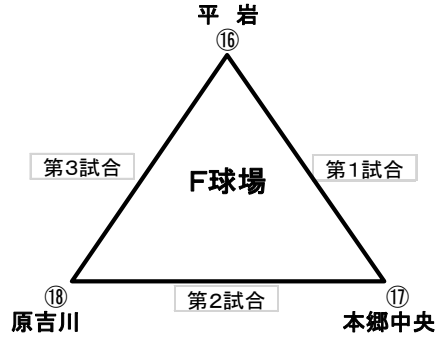

第69回東広島ライオンズ杯

予選リンク・決勝トーナメント組合せ

Bゾーン