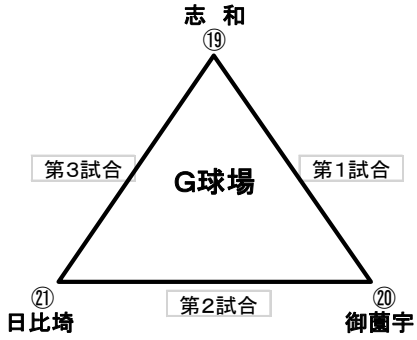

第69回東広島ライオンズ杯

予選リンク・決勝トーナメント組合せ

Bゾーン