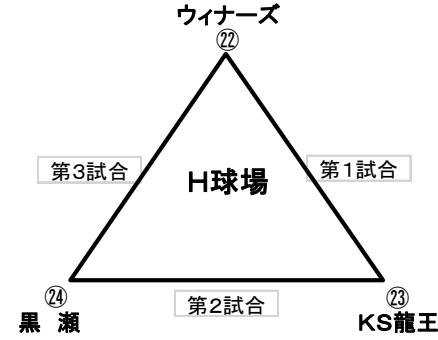

第69回東広島ライオンズ杯

予選リンク・決勝トーナメント組合せ

Bゾーン