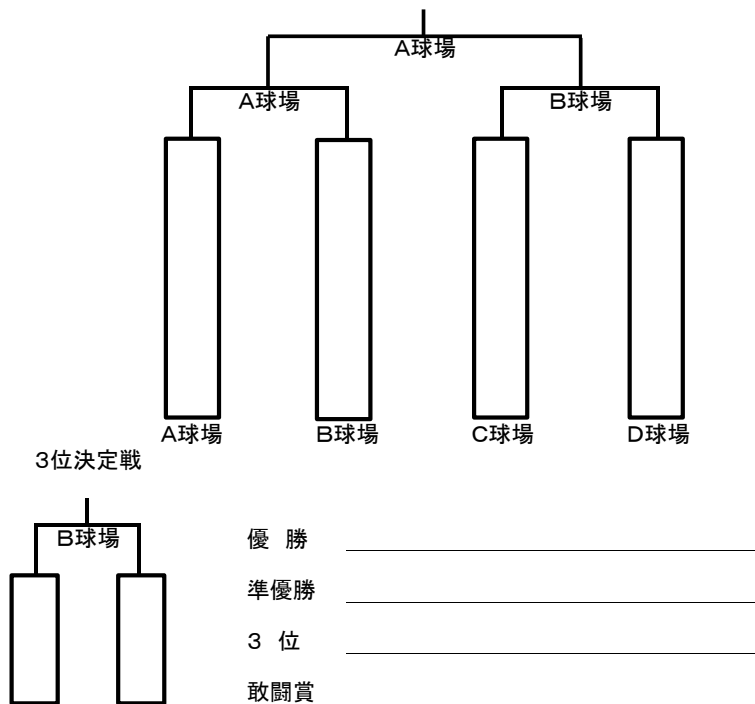

# 第69回東広島ライオンズ杯

予選リンク・決勝トーナメント組合せ

Aゾーン

A球場			B球場		
第1試合	① 板城		② 御調西	④ 寺西	⑤ 大柿
第2試合	③ 高屋西		② 御調西	⑥ 沼田東	⑤ 大柿
第3試合	③ 高屋西		① 板城	⑥ 沼田東	④ 寺西
	1塁側		3塁側	1塁側	3塁側

C球場			D球場		
第1試合	⑦ 川上造賀		⑧ 東西条	⑩ 矢野	⑪ 龍王
第2試合	⑨ ALL SETO		⑧ 東西条	⑫ 小谷	⑪ 龍王
第3試合	⑨ ALL SETO		⑦ 川上造賀	⑫ 小谷	⑩ 矢野
	1塁側		3塁側	1塁側	3塁側

Aゾーン決勝トーナメント  
優勝

# 第69回東広島ライオンズ杯

予選リンク・決勝トーナメント組合せ

Bゾーン

E球場			F球場		
第1試合	⑬ 川内		⑭ 八本松	⑯ 平岩	⑰ 本郷中央
第2試合	⑮ 三永		⑭ 八本松	⑱ 原吉川	⑰ 本郷中央
第3試合	⑮ 三永		⑬ 川内	⑱ 原吉川	⑯ 平岩
	1塁側		3塁側	1塁側	3塁側

G球場			H球場		
第1試合	⑱ 志和		⑳ 御園宇	㉒ ウィナーズ	㉓ KS龍王
第2試合	㉑ 日比崎		㉑ 御園宇	㉔ 黒瀬	㉓ KS龍王
第3試合	㉑ 日比崎		⑱ 志和	㉔ 黒瀬	㉒ ウィナーズ
	1塁側		3塁側	1塁側	3塁側

Bゾーン決勝トーナメント  
優勝