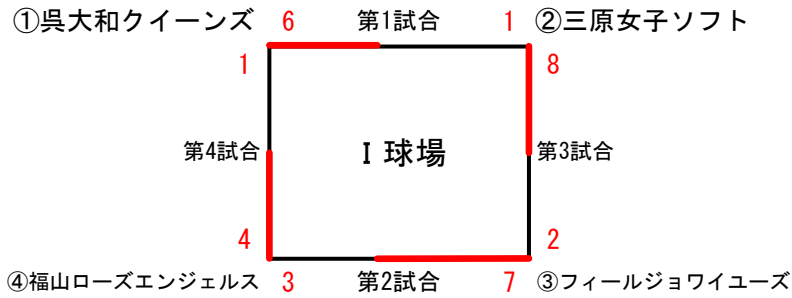

第2回市長杯

予選リンク・決勝トーナメント組合せ

女子の部

I 球場

第1試合	①呉大和クイーンズ	6	1	②三原女子ソフト
第2試合	③フィールジョワイユーズ	7	3	④福山ローズエンジェルス
第3試合	③フィールジョワイユーズ	2	8	②三原女子ソフト
第4試合	①呉大和クイーンズ	1	4	④福山ローズエンジェルス

1塁側

3塁側

女子の部 決勝トーナメント