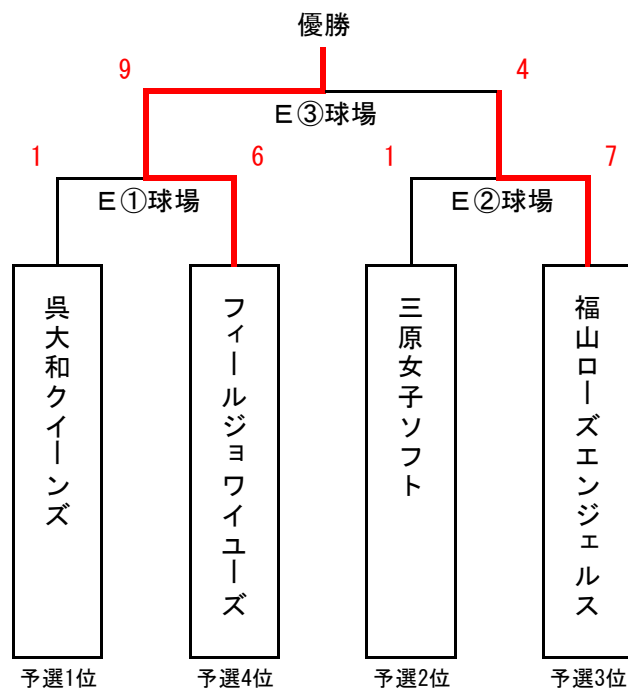

第2回市長杯

予選リンク・決勝トーナメント組合せ

女子の部

I 球場

第1試合	①呉大和クイーンズ	6	1	②三原女子ソフト
第2試合	③フィールジョワイユーズ	7	3	④福山ローズエンジェルス
第3試合	③フィールジョワイユーズ	2	8	②三原女子ソフト
第4試合	①呉大和クイーンズ	1	4	④福山ローズエンジェルス

1塁側

3塁側

女子の部 決勝トーナメント

I 球場第1試合

チーム名	1	2	3	4	5	6	7			計
三原女子	1	0	0	0						1
呉大和	2	4	0	×						6

I 球場第3試合

チーム名	1	2	3	4	5	6	7			計
三原女子	3	2	1	0	2					8
フィール	1	0	0	0	1					2

E 球場①準決勝

チーム名	1	2	3	4	5	6	7			計
呉大和	0	0	1	0						1
フィール	2	4	0	×						6