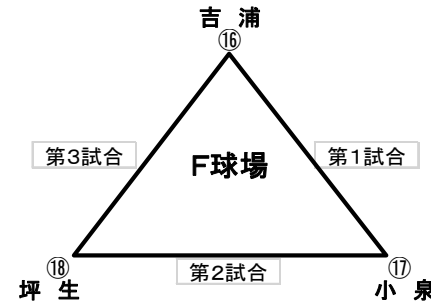

## 第2回 東広島市長杯

予選リンク合わせ

Bゾーン

A球場			B球場		
第1試合	① 黒瀬		② 中之町		④ 熊野
第2試合	③ 日比崎		② 中之町		⑥ 御調西
第3試合	③ 日比崎		① 黒瀬		⑥ 御調西
	1塁側		3塁側		1塁側
					3塁側

C球場			D球場		
第1試合	⑦ 宮原		⑧ 川口		⑩ 八本松
第2試合	⑨ 志和		⑧ 川口		⑪ 久井
第3試合	⑨ 志和		⑦ 宮原		⑫ 土堂
	1塁側		3塁側		1塁側
					3塁側

E球場			F球場		
第1試合	⑬ 西条三ツ城		⑭ 三木小		⑯ 吉浦
第2試合	⑮ 宗郷		⑭ 三木小		⑰ 小泉
第3試合	⑮ 宗郷		⑬ 西条三ツ城		⑱ 坪生
	1塁側		3塁側		1塁側
					3塁側

G球場			H球場		
第1試合	⑲ Gビクトリー		⑳ 日吉台		㉒ 原吉川
第2試合	⑲ 三永		⑳ 日吉台		㉓ 矢野
第3試合	⑲ 三永		⑲ Gビクトリー		㉒ 原吉川
	1塁側		3塁側		1塁側
					3塁側