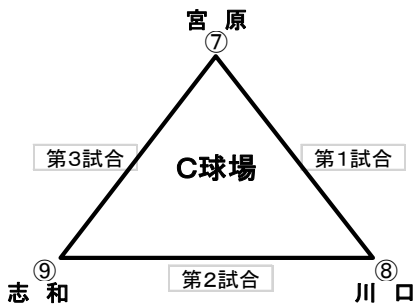

## 第2回 東広島市長杯

予選リンク合わせ

Bゾーン

A球場			B球場		
第1試合	① 黒瀬		② 中之町		④ 熊野
第2試合	③ 日比崎		② 中之町		⑥ 御調西
第3試合	③ 日比崎		① 黒瀬		⑥ 御調西
	1塁側		3塁側		1塁側
					3塁側

C球場			D球場		
第1試合	⑦ 宮原		⑧ 川口		⑩ 八本松
第2試合	⑨ 志和		⑧ 川口		⑪ 久井
第3試合	⑨ 志和		⑦ 宮原		⑫ 土堂
	1塁側		3塁側		1塁側
					3塁側

E球場			F球場		
第1試合	⑬ 西条三ツ城		⑭ 三木小		⑯ 吉浦
第2試合	⑮ 宗郷		⑭ 三木小		⑰ 小泉
第3試合	⑮ 宗郷		⑬ 西条三ツ城		⑱ 坪生
	1塁側		3塁側		1塁側
					3塁側

G球場			H球場		
第1試合	⑲ Gビクトリー		⑳ 日吉台		㉒ 原吉川
第2試合	⑲ 三永		⑳ 日吉台		㉓ 矢野
第3試合	⑲ 三永		⑲ Gビクトリー		㉒ 原吉川
	1塁側		3塁側		1塁側
					3塁側