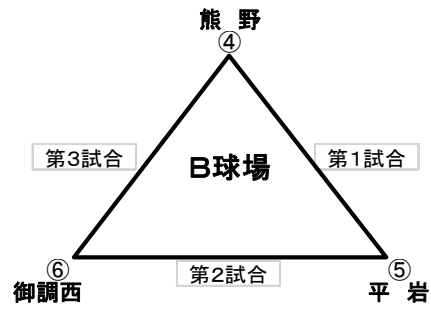

## 第2回 東広島市長杯

予選リンク合わせ

Bゾーン

A球場			B球場		
第1試合	① 黒瀬		② 中之町		④ 熊野
第2試合	③ 日比崎		② 中之町		⑥ 御調西
第3試合	③ 日比崎		① 黒瀬		⑥ 御調西
	1塁側		3塁側		1塁側
					3塁側

C球場			D球場		
第1試合	⑦ 宮原		⑧ 川口		⑩ 八本松
第2試合	⑨ 志和		⑧ 川口		⑪ 久井
第3試合	⑨ 志和		⑦ 宮原		⑫ 土堂
	1塁側		3塁側		1塁側
					3塁側

E球場			F球場		
第1試合	⑬ 西条三ツ城		⑭ 三木小		⑯ 吉浦
第2試合	⑮ 宗郷		⑭ 三木小		⑰ 小泉
第3試合	⑮ 宗郷		⑬ 西条三ツ城		⑱ 坪生
	1塁側		3塁側		1塁側
					3塁側

G球場			H球場		
第1試合	⑲ Gビクトリー		⑳ 日吉台		㉒ 原吉川
第2試合	⑲ 三永		⑳ 日吉台		㉓ 矢野
第3試合	⑲ 三永		⑲ Gビクトリー		㉒ 原吉川
	1塁側		3塁側		1塁側
					3塁側

第2回 東広島市長杯

Bゾーン決勝トーナメント

優勝 \_\_\_\_\_

準優勝 \_\_\_\_\_

第三位 \_\_\_\_\_

第三位 \_\_\_\_\_