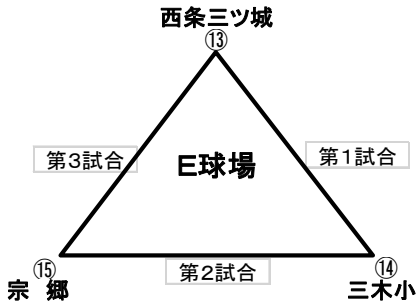

## 第2回 東広島市長杯

予選リンク合わせ

Bゾーン

A球場			B球場		
第1試合	① 黒瀬		② 中之町		④ 熊野
第2試合	③ 日比崎		② 中之町		⑥ 御調西
第3試合	③ 日比崎		① 黒瀬		⑥ 御調西
	1塁側		3塁側		1塁側
					3塁側

C球場			D球場		
第1試合	⑦ 宮原		⑧ 川口		⑩ 八本松
第2試合	⑨ 志和		⑧ 川口		⑪ 久井
第3試合	⑨ 志和		⑦ 宮原		⑫ 土堂
	1塁側		3塁側		1塁側
					3塁側