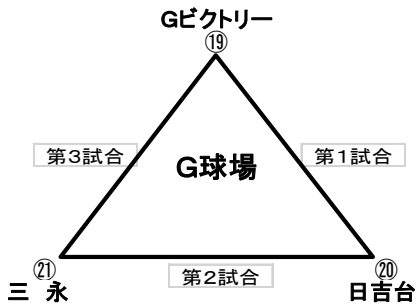

G球場			H球場		
第1試合	⑲ Gビクトリー		⑳ 日吉台		㉒ 原吉川
第2試合	⑲ 三永		⑳ 日吉台		㉓ 矢野
第3試合	⑲ 三永		⑲ Gビクトリー		㉒ 原吉川
	1塁側		3塁側		1塁側
					3塁側