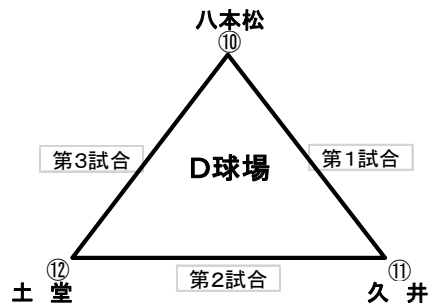

## 第2回 東広島市長杯

予選リンク合わせ

Bゾーン

A球場			B球場		
第1試合	① 黒瀬		② 中之町		④ 熊野
第2試合	③ 日比崎		② 中之町		⑥ 御調西
第3試合	③ 日比崎		① 黒瀬		⑥ 御調西
	1塁側		3塁側		1塁側
					3塁側

C球場			D球場		
第1試合	⑦ 宮原		⑧ 川口		⑩ 八本松
第2試合	⑨ 志和		⑧ 川口		⑪ 久井
第3試合	⑨ 志和		⑦ 宮原		⑫ 土堂
	1塁側		3塁側		1塁側
					3塁側

E球場			F球場		
第1試合	⑬ 西条三ツ城		⑭ 三木小		⑯ 吉浦
第2試合	⑮ 宗郷		⑭ 三木小		⑰ 小泉
第3試合	⑮ 宗郷		⑬ 西条三ツ城		⑱ 坪生
	1塁側		3塁側		1塁側
					3塁側

G球場			H球場		
第1試合	⑲ Gビクトリー		⑳ 日吉台		㉒ 原吉川
第2試合	⑲ 三永		⑳ 日吉台		㉓ 矢野
第3試合	⑲ 三永		⑲ Gビクトリー		㉒ 原吉川
	1塁側		3塁側		1塁側
					3塁側