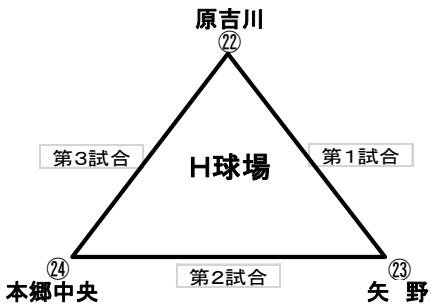

G球場			H球場		
第1試合	⑲ Gビクトリー		⑳ 日吉台		㉒ 原吉川
第2試合	⑲ 三永		⑳ 日吉台		㉓ 矢野
第3試合	⑲ 三永		⑲ Gビクトリー		㉒ 原吉川
	1塁側		3塁側		1塁側
					3塁側