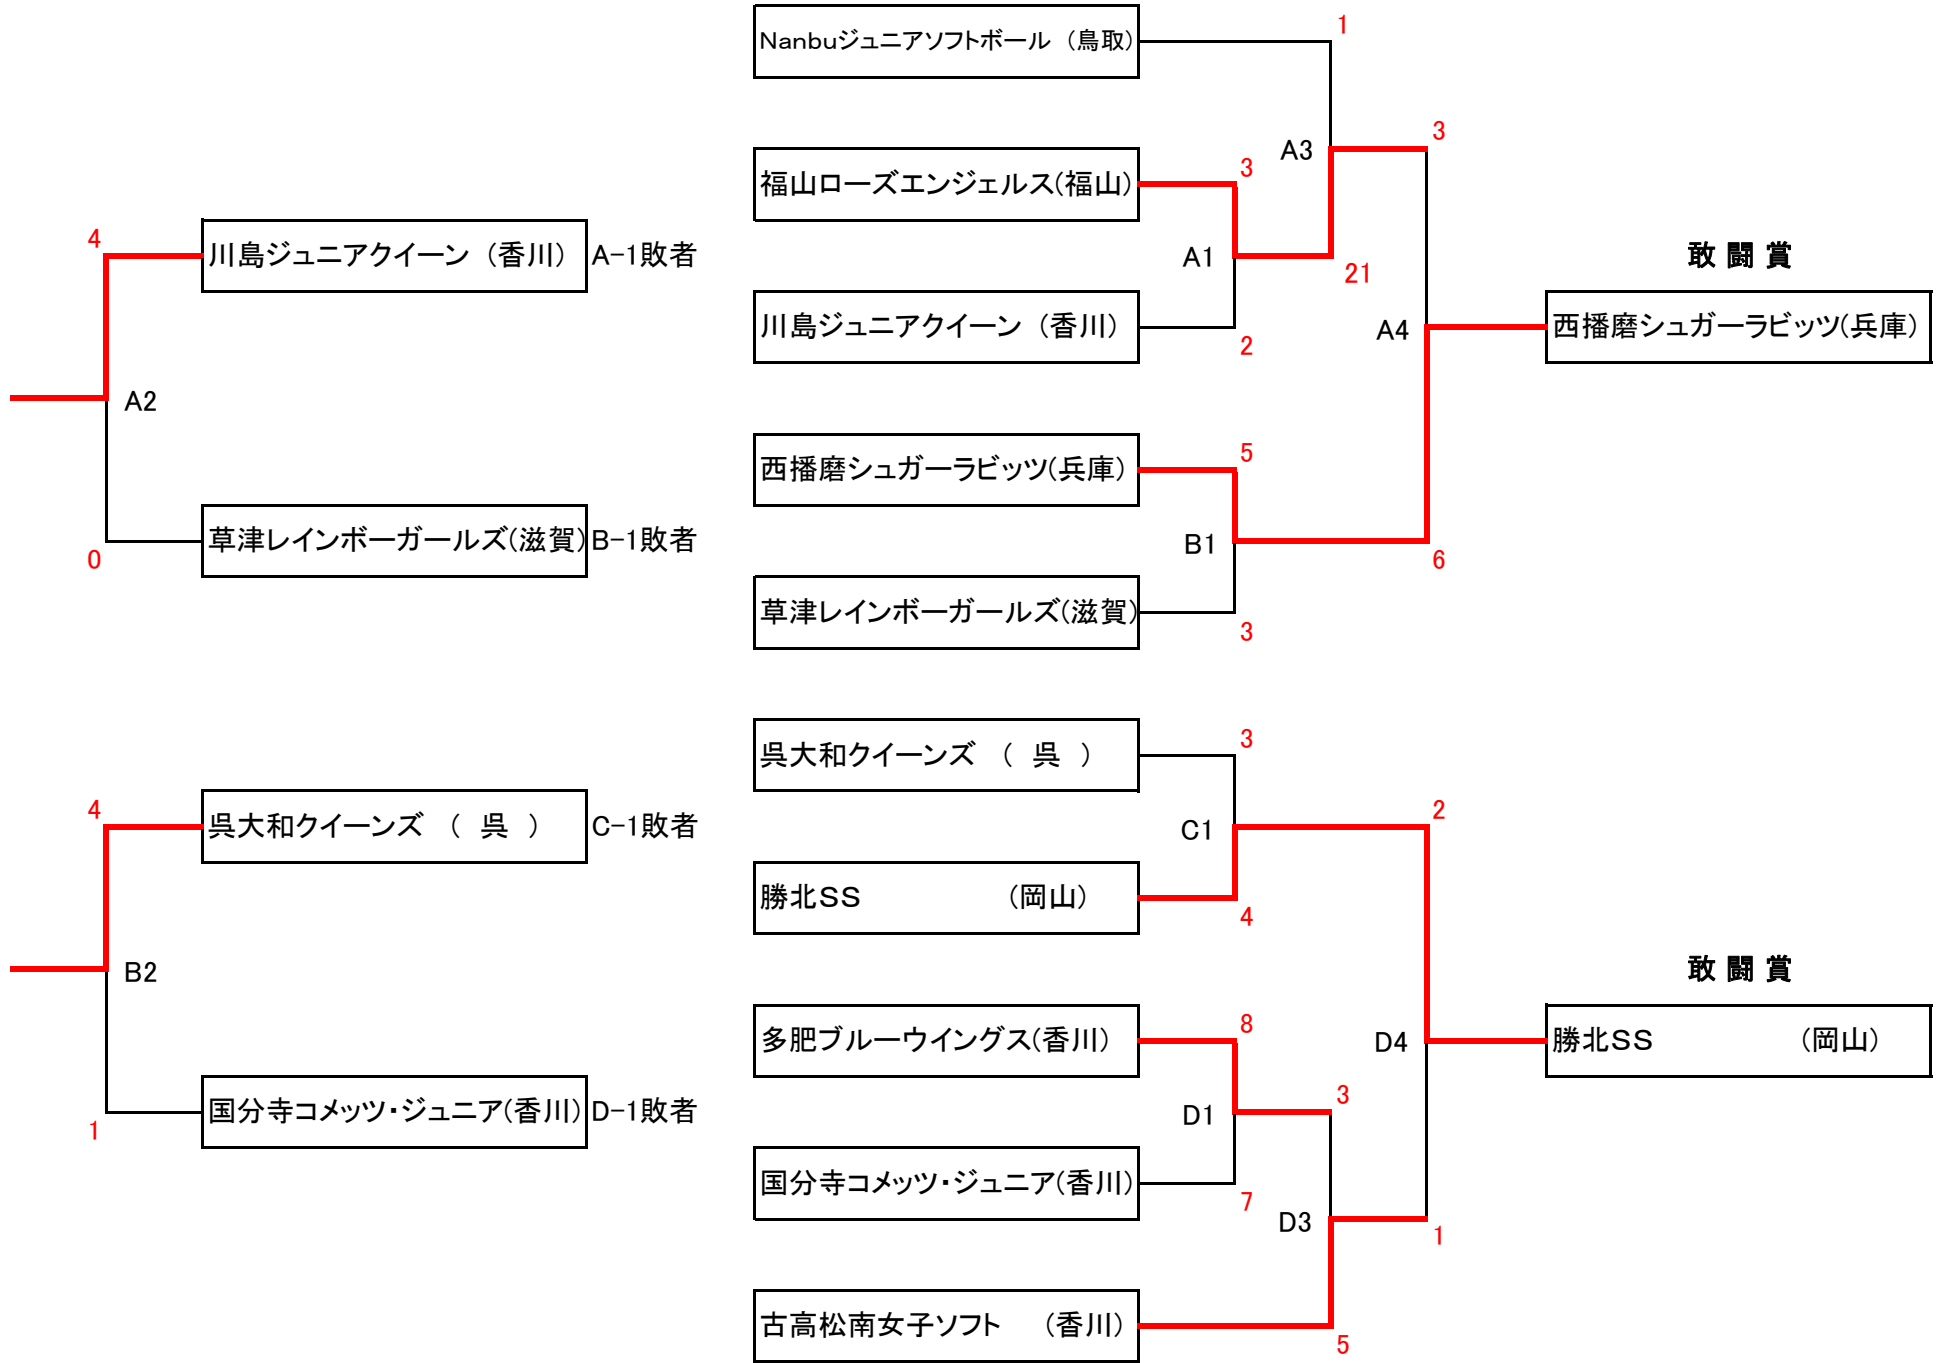

第22回 西日本親善小学生ソフトボール選手権大会 女子の部 (2日目)

決勝(トーナメント)

令和 4年10月23日(日) 福富多目的グラウンド

※ ベスト8の組合せは、AM8:00に本部前で組合せ抽選を行います。
 ※ 左側のチームが一塁側ベンチ、右側のチームが三塁側ベンチ

敗者トーナメント戦

令和4年10月23日(日) 東広島プリンセスグランド

第1試合 8:30～ 第2試合 9:30～
 第3試合 10:30～ 第4試合 11:30～

第22回 西日本親善小学生ソフトボール選手権大会 女子の部 (1日目)

予選(4/5 チームリンク方式)

※ 試合会場 プリンセス球場(A~D球場)

第1試合(予定) 8:50~ 9:40
 第2試合(予定) 9:50~10:40
 第3試合(予定) 10:50~11:40
 第4試合(予定) 11:50~12:40
 第5試合(予定) 12:50~13:40

令和 4年10月22日(土)東広島市高屋町杵原 東広島プリンセス球場

各球場の1位と2位のチームが決勝トーナメントへ

※ 左側のチームが一塁側ベンチ, 右側のチームが三塁側ベンチ

※ 塁審3名及びボールボーイ1名は次試合のチームより各2名お願いします。第4試合は第1試合の2チームより各2名お願いします。