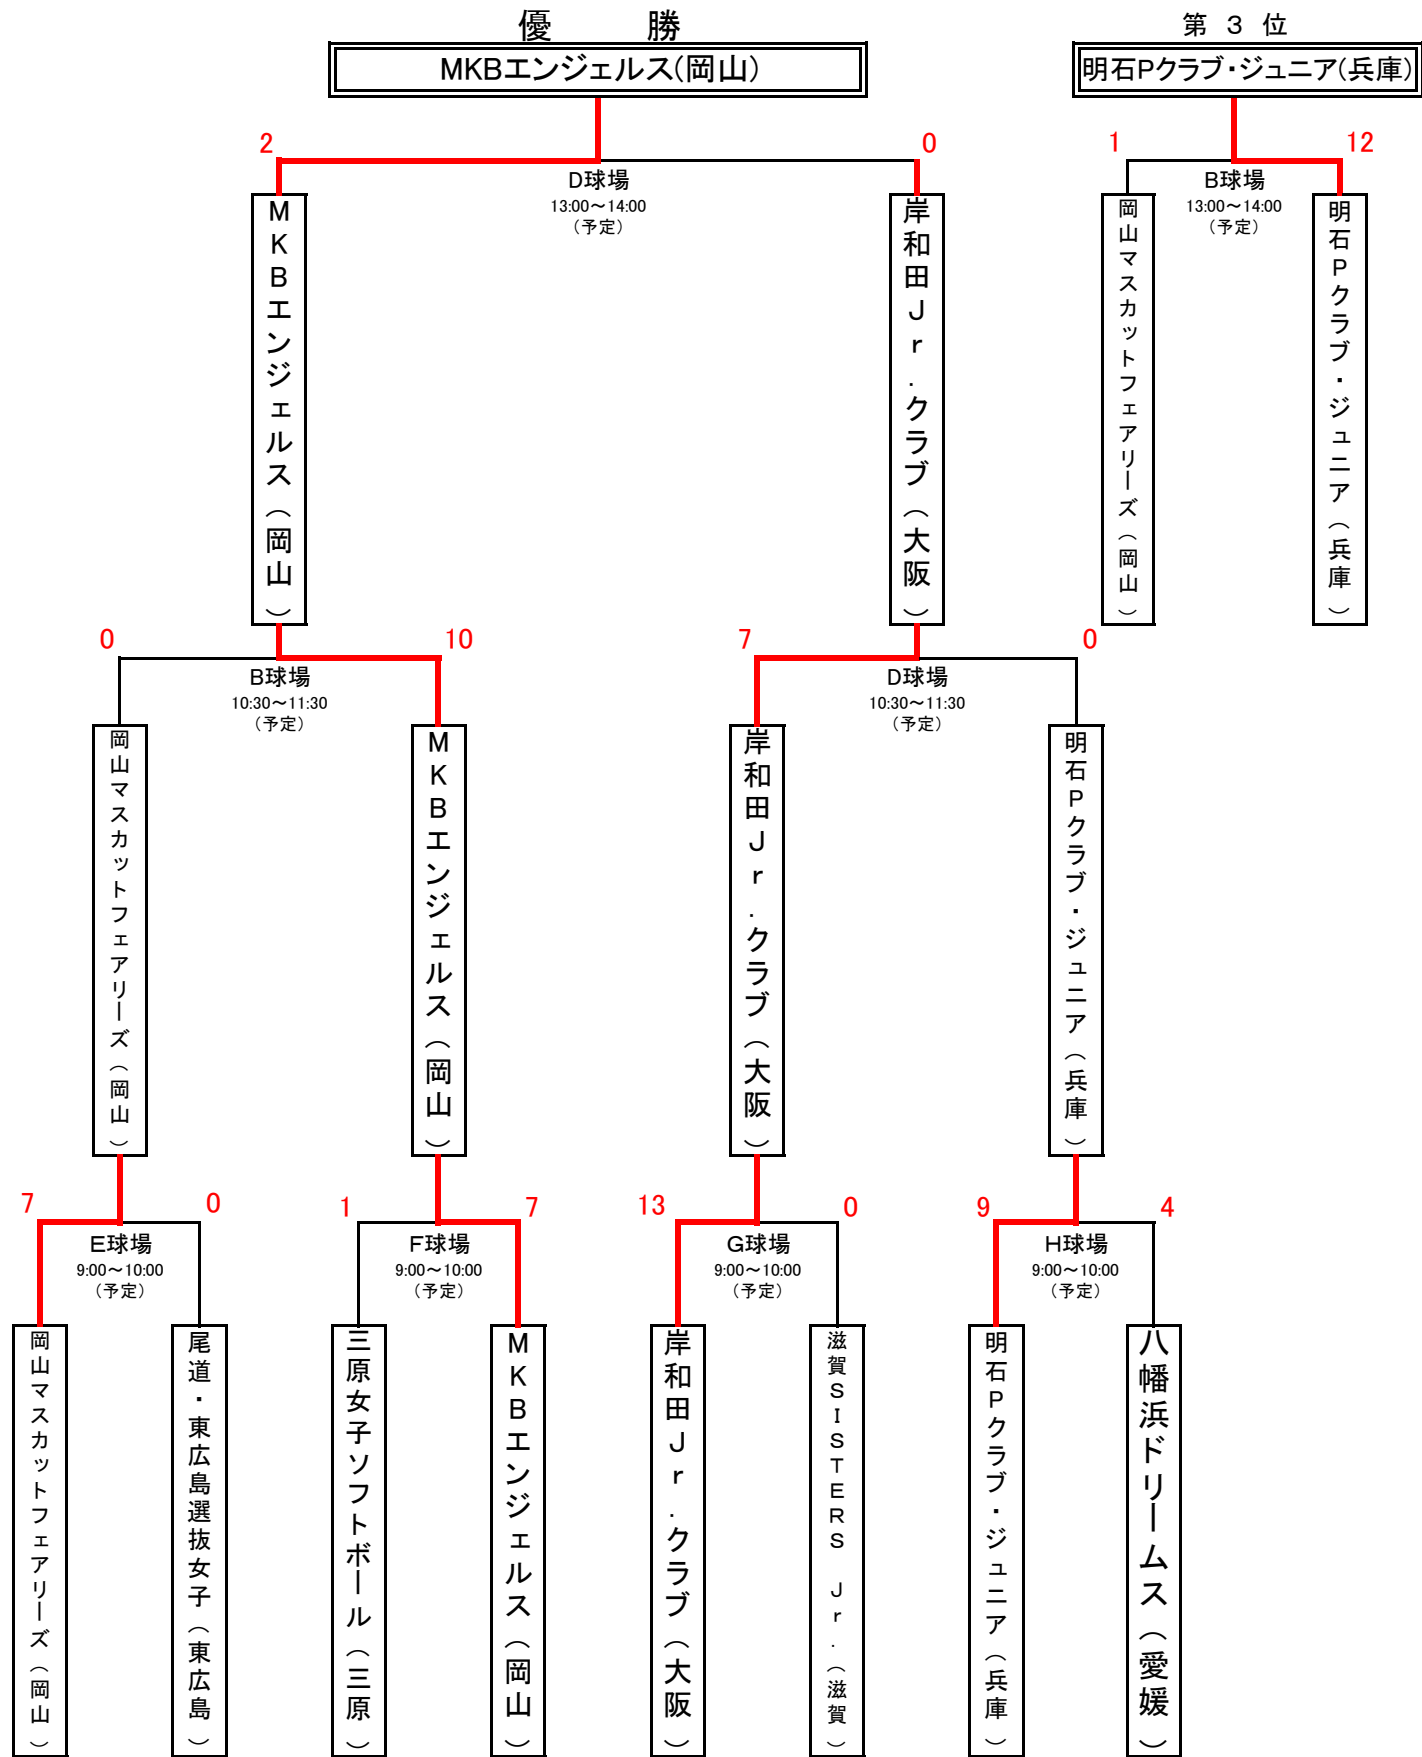

第22回 西日本親善小学生ソフトボール選手権大会 女子の部 (2日目)

決勝(トーナメント)

令和 4年10月23日(日) 福富多目的グラウンド

※ ベスト8の組合せは、AM8:00に本部前で組合せ抽選を行います。
 ※ 左側のチームが一塁側ベンチ、右側のチームが三塁側ベンチ

敗者トーナメント戦

令和4年10月23日(日) 東広島プリンセスグランド

第1試合 8:30～ 第2試合 9:30～
 第3試合 10:30～ 第4試合 11:30～

第22回 西日本親善小学生ソフトボール選手権大会 女子の部 (1日目)

予選(4/5 チームリンク方式)

※ 試合会場 プリンセス球場(A~D球場)

第1試合(予定) 8:50~ 9:40
 第2試合(予定) 9:50~10:40
 第3試合(予定) 10:50~11:40
 第4試合(予定) 11:50~12:40
 第5試合(予定) 12:50~13:40

令和 4年10月22日(土)東広島市高屋町杵原 東広島プリンセス球場

各球場の1位と2位のチームが決勝トーナメントへ

※ 左側のチームが一塁側ベンチ, 右側のチームが三塁側ベンチ

※ 塁審3名及びボールボーイ1名は次試合のチームより各2名お願いします。第4試合は第1試合の2チームより各2名お願いします。