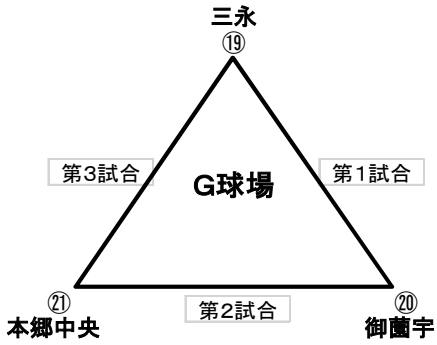

# 第18回 秋季東広島少年ソフトボール選手権大会

予選リンク・決勝トーナメント組合せ

Bゾーン

E球場			F球場		
第1試合	⑬ 黒瀬		⑭ 八本松	⑯ フレンズ	⑰ 寺西
第2試合	⑮ 日比崎		⑭ 八本松	⑱ 東西条	⑰ 寺西
第3試合	⑮ 日比崎		⑬ 黒瀬	⑱ 東西条	⑯ フレンズ
	1塁側		3塁側	1塁側	3塁側

G球場			H球場		
第1試合	⑲ 三永		⑳ 御蔭宇	㉒ 高屋西	㉓ ALL SETO
第2試合	㉑ 本郷中央		㉑ 御蔭宇	㉔ 平岩	㉓ ALL SETO
第3試合	㉑ 本郷中央		⑲ 三永	㉔ 平岩	㉒ 高屋西
	1塁側		3塁側	1塁側	3塁側

Bゾーン決勝トーナメント  
優勝