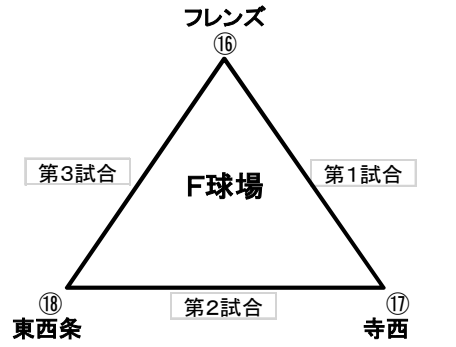

# 第18回 秋季東広島少年ソフトボール選手権大会

予選リンク・決勝トーナメント組合せ

Bゾーン

E球場			F球場		
第1試合	⑬ 黒瀬		⑭ 八本松	⑯ フレンズ	⑰ 寺西
第2試合	⑮ 日比崎		⑭ 八本松	⑱ 東西条	⑰ 寺西
第3試合	⑮ 日比崎		⑬ 黒瀬	⑱ 東西条	⑯ フレンズ
	1塁側		3塁側	1塁側	3塁側

G球場			H球場		
第1試合	⑲ 三永		⑳ 御蔭宇	㉒ 高屋西	㉓ ALL SETO
第2試合	㉑ 本郷中央		㉑ 御蔭宇	㉔ 平岩	㉓ ALL SETO
第3試合	㉑ 本郷中央		⑲ 三永	㉔ 平岩	㉒ 高屋西
	1塁側		3塁側	1塁側	3塁側

Bゾーン決勝トーナメント  
優勝