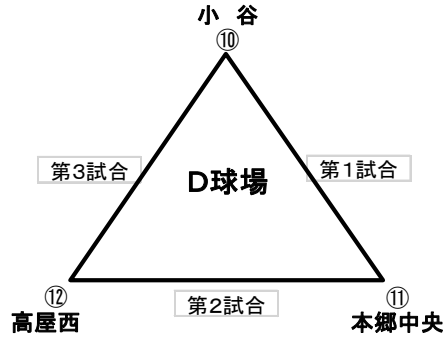

第25回 春季東広島少年ソフトボール選手権大会

予選リンク・決勝トーナメント組合せ

Aゾーン

A球場			B球場		
第1試合	① 龍王		② 御調西	④ 志和/原・吉川	⑤ 御菌宇
第2試合	③ 東西条		② 御調西	⑥ 吉浦スターズ	⑤ 御菌宇
第3試合	③ 東西条		① 龍王	⑥ 吉浦スターズ	④ 志和/原・吉川
	1塁側		3塁側	1塁側	3塁側

C球場			D球場		
第1試合	⑦ ALL SETO		⑧ 三永	⑩ 小谷	⑪ 本郷中央
第2試合	⑨ 八本松		⑧ 三永	⑫ 高屋西	⑪ 本郷中央
第3試合	⑨ 八本松		⑦ ALL SETO	⑫ 高屋西	⑩ 小谷
	1塁側		3塁側	1塁側	3塁側