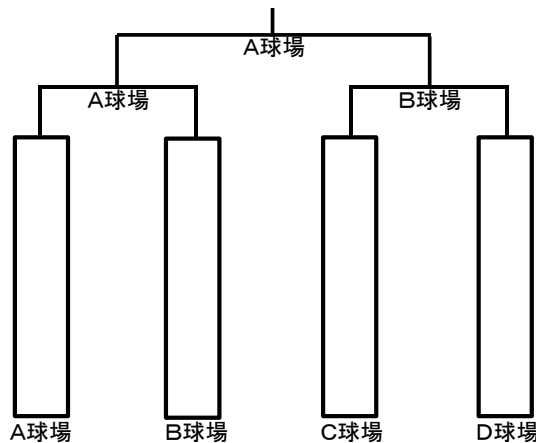

Aゾーン決勝トーナメント 優勝

優勝 _____

準優勝 _____

三位 _____

三位 _____