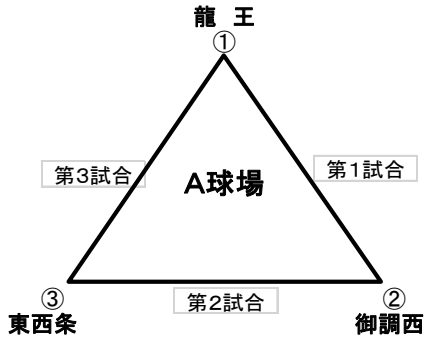

第25回 春季東広島少年ソフトボール選手権大会

予選リンク・決勝トーナメント組合せ

Aゾーン

A球場			B球場		
第1試合	① 龍王		② 御調西	④ 志和/原・吉川	⑤ 御菌宇
第2試合	③ 東西条		② 御調西	⑥ 吉浦スターズ	⑤ 御菌宇
第3試合	③ 東西条		① 龍王	⑥ 吉浦スターズ	④ 志和/原・吉川
	1塁側		3塁側	1塁側	3塁側

C球場			D球場		
第1試合	⑦ ALL SETO		⑧ 三永	⑩ 小谷	⑪ 本郷中央
第2試合	⑨ 八本松		⑧ 三永	⑫ 高屋西	⑪ 本郷中央
第3試合	⑨ 八本松		⑦ ALL SETO	⑫ 高屋西	⑩ 小谷
	1塁側		3塁側	1塁側	3塁側