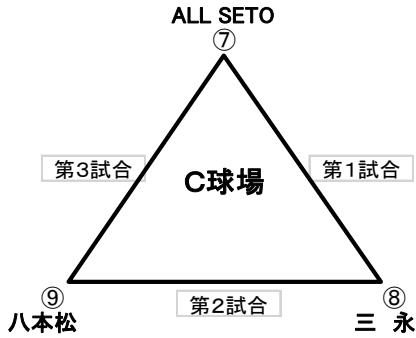

第25回 春季東広島少年ソフトボール選手権大会

予選リンク・決勝トーナメント組合せ

Aゾーン

A球場			B球場		
第1試合	① 龍王		② 御調西	④ 志和/原・吉川	⑤ 御菌宇
第2試合	③ 東西条		② 御調西	⑥ 吉浦スターズ	⑤ 御菌宇
第3試合	③ 東西条		① 龍王	⑥ 吉浦スターズ	④ 志和/原・吉川
	1塁側		3塁側	1塁側	3塁側

C球場			D球場		
第1試合	⑦ ALL SETO		⑧ 三永	⑩ 小谷	⑪ 本郷中央
第2試合	⑨ 八本松		⑧ 三永	⑫ 高屋西	⑪ 本郷中央
第3試合	⑨ 八本松		⑦ ALL SETO	⑫ 高屋西	⑩ 小谷
	1塁側		3塁側	1塁側	3塁側