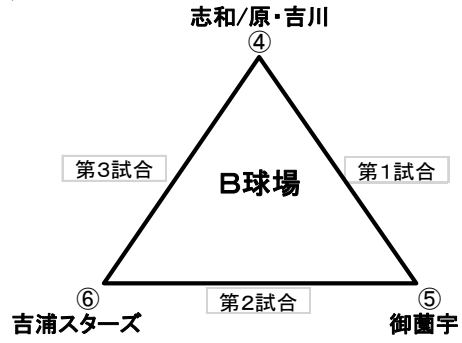

第25回 春季東広島少年ソフトボール選手権大会

予選リンク・決勝トーナメント組合せ

Aゾーン

A球場			B球場		
第1試合	① 龍王		② 御調西	④ 志和/原・吉川	⑤ 御菌宇
第2試合	③ 東西条		② 御調西	⑥ 吉浦スターズ	⑤ 御菌宇
第3試合	③ 東西条		① 龍王	⑥ 吉浦スターズ	④ 志和/原・吉川
	1塁側		3塁側	1塁側	3塁側

C球場			D球場		
第1試合	⑦ ALL SETO		⑧ 三永	⑩ 小谷	⑪ 本郷中央
第2試合	⑨ 八本松		⑧ 三永	⑫ 高屋西	⑪ 本郷中央
第3試合	⑨ 八本松		⑦ ALL SETO	⑫ 高屋西	⑩ 小谷
	1塁側		3塁側	1塁側	3塁側