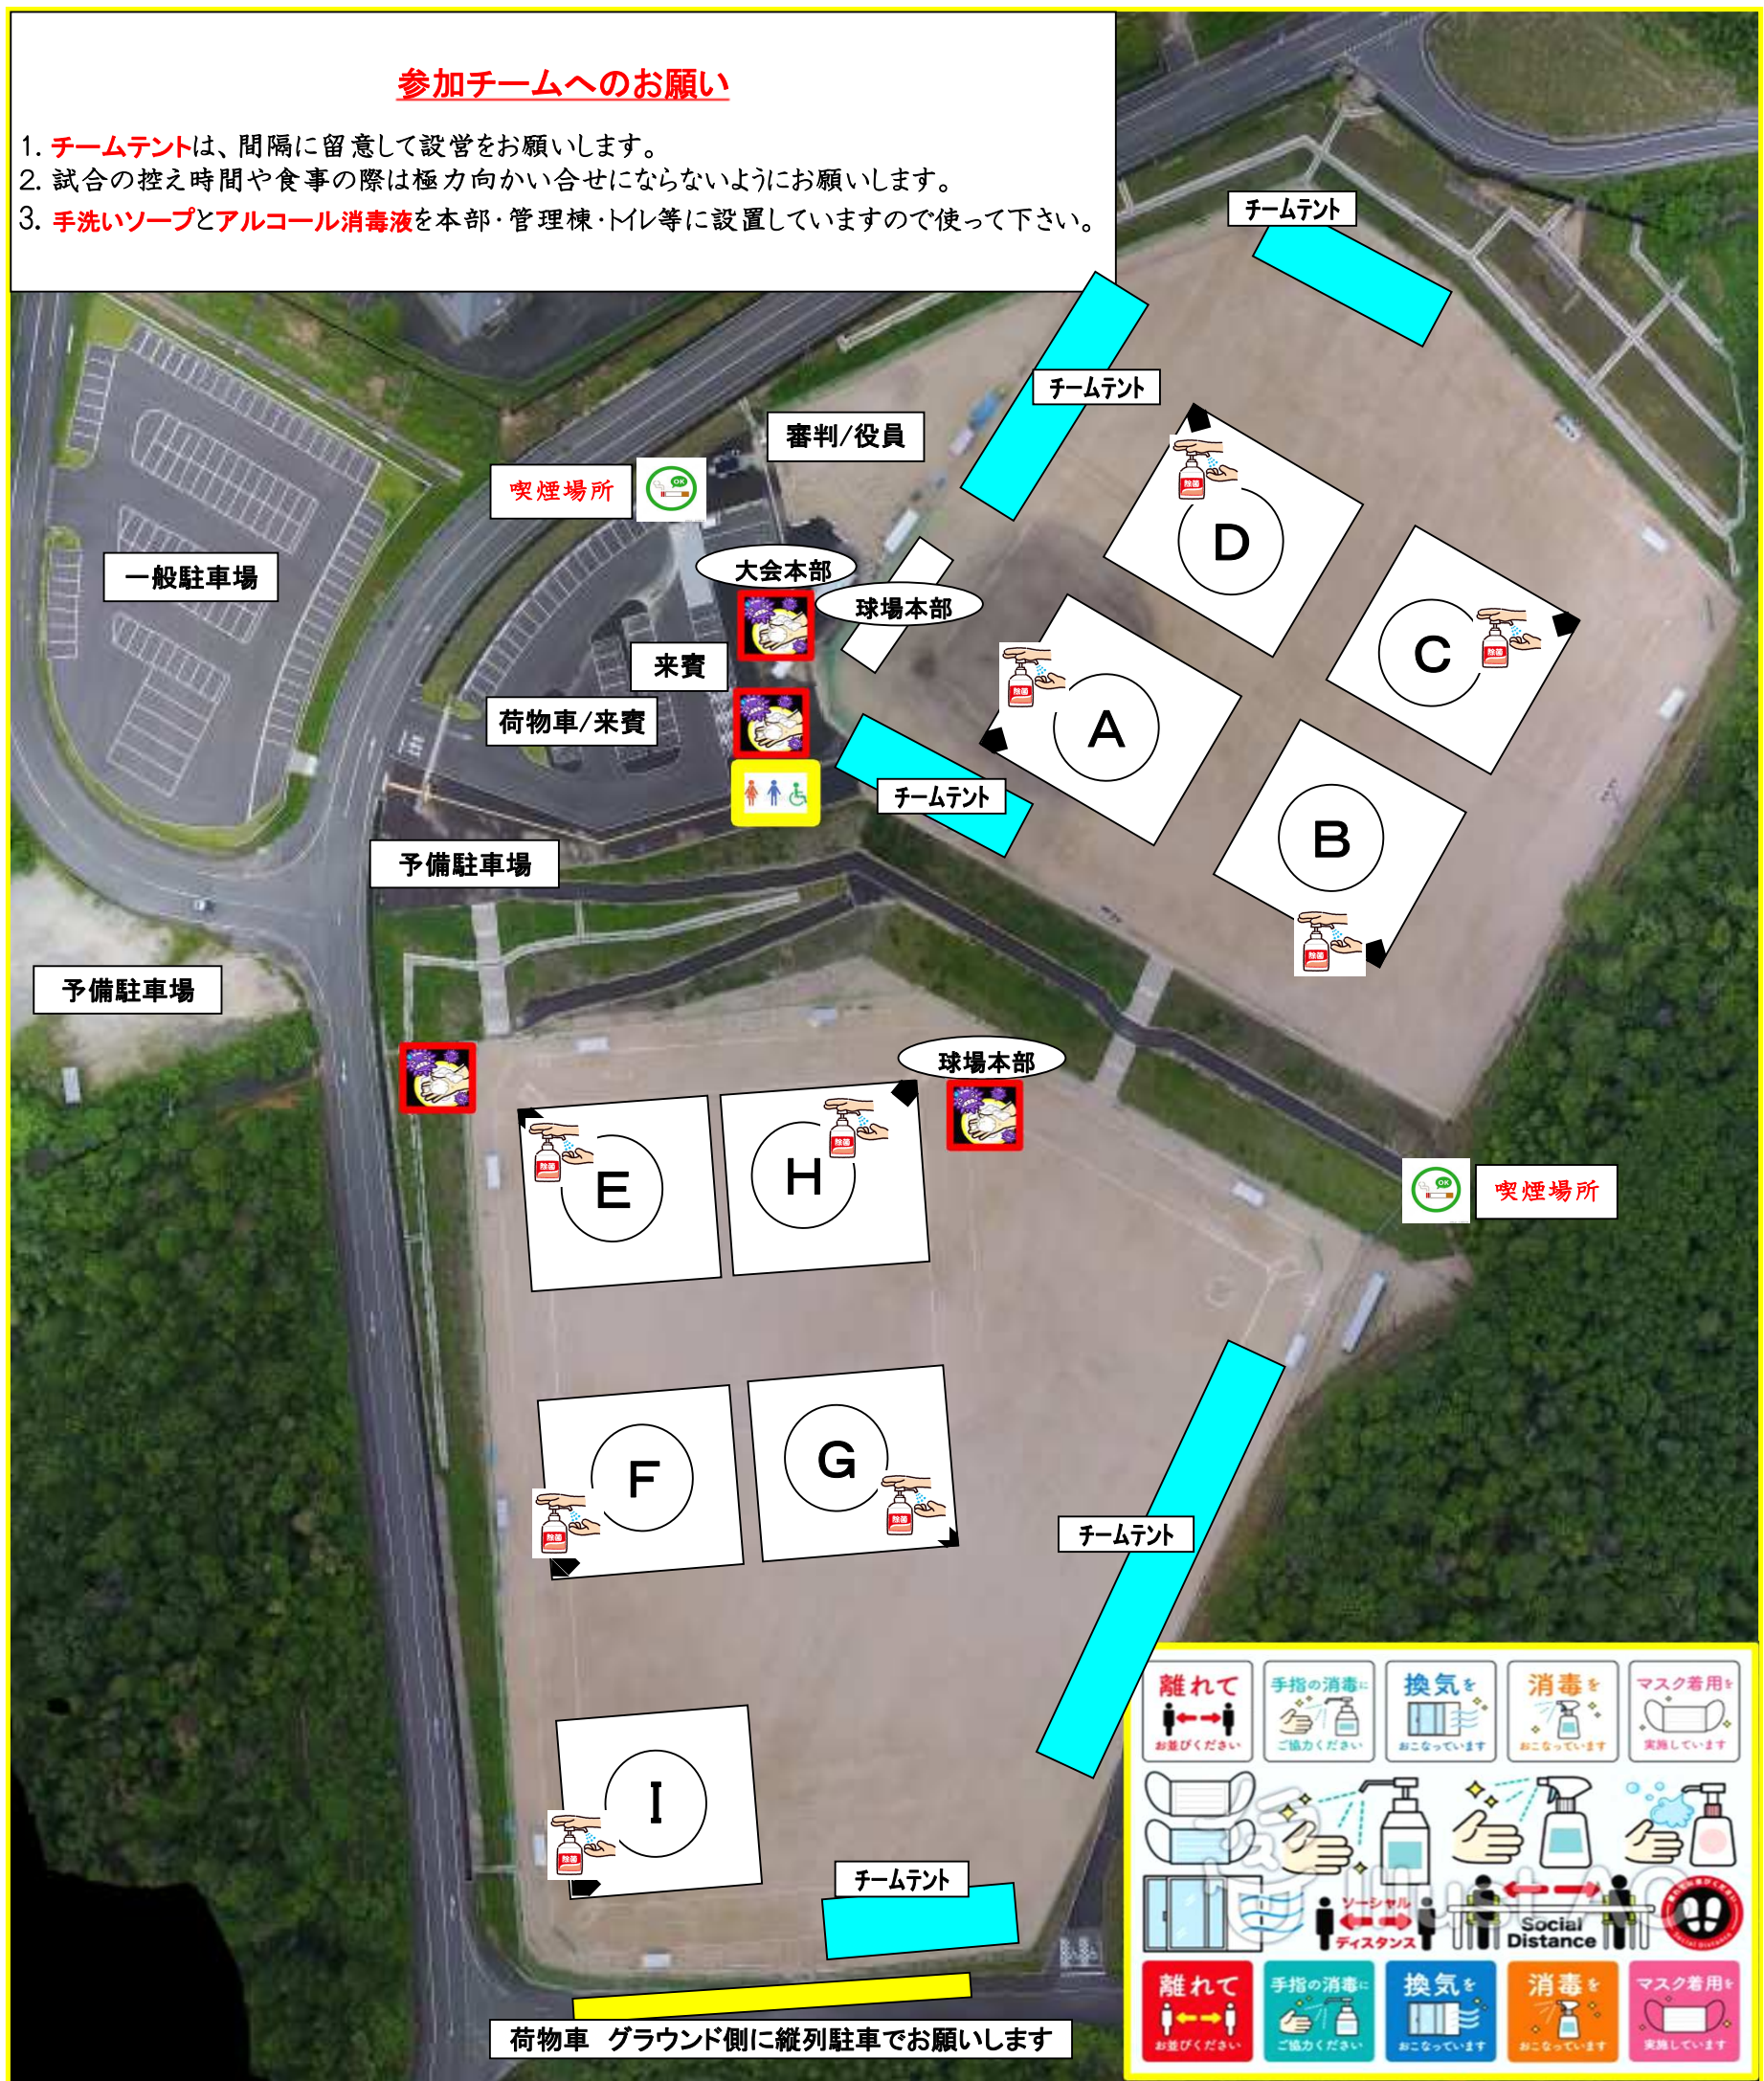

会場案内図及び球場配置図

【注意事項】

- ※ 喫煙は喫煙マークの場所(1か所)以外ではできませんので、必ず指定の喫煙場所をお願いします。
- ※ 場内ののり面(緑の場所)には立ち入らないようにしてください。
- ※ 持ち込まれた弁当ゴミ等は必ずお持ち帰りください。
- ※ ボールがフェンスを越えて山側に入った場合は、危険ですので取りに行かないでください。
- ※ 周辺の防球ネットは破れやすいので、寄りかかったりしないでください。
- ※ 試合前の練習は、球場外野部分及びファールゾーンをお願いします。
- ※ ピッチング練習の際にできた凹は必ず埋めて終了してください。