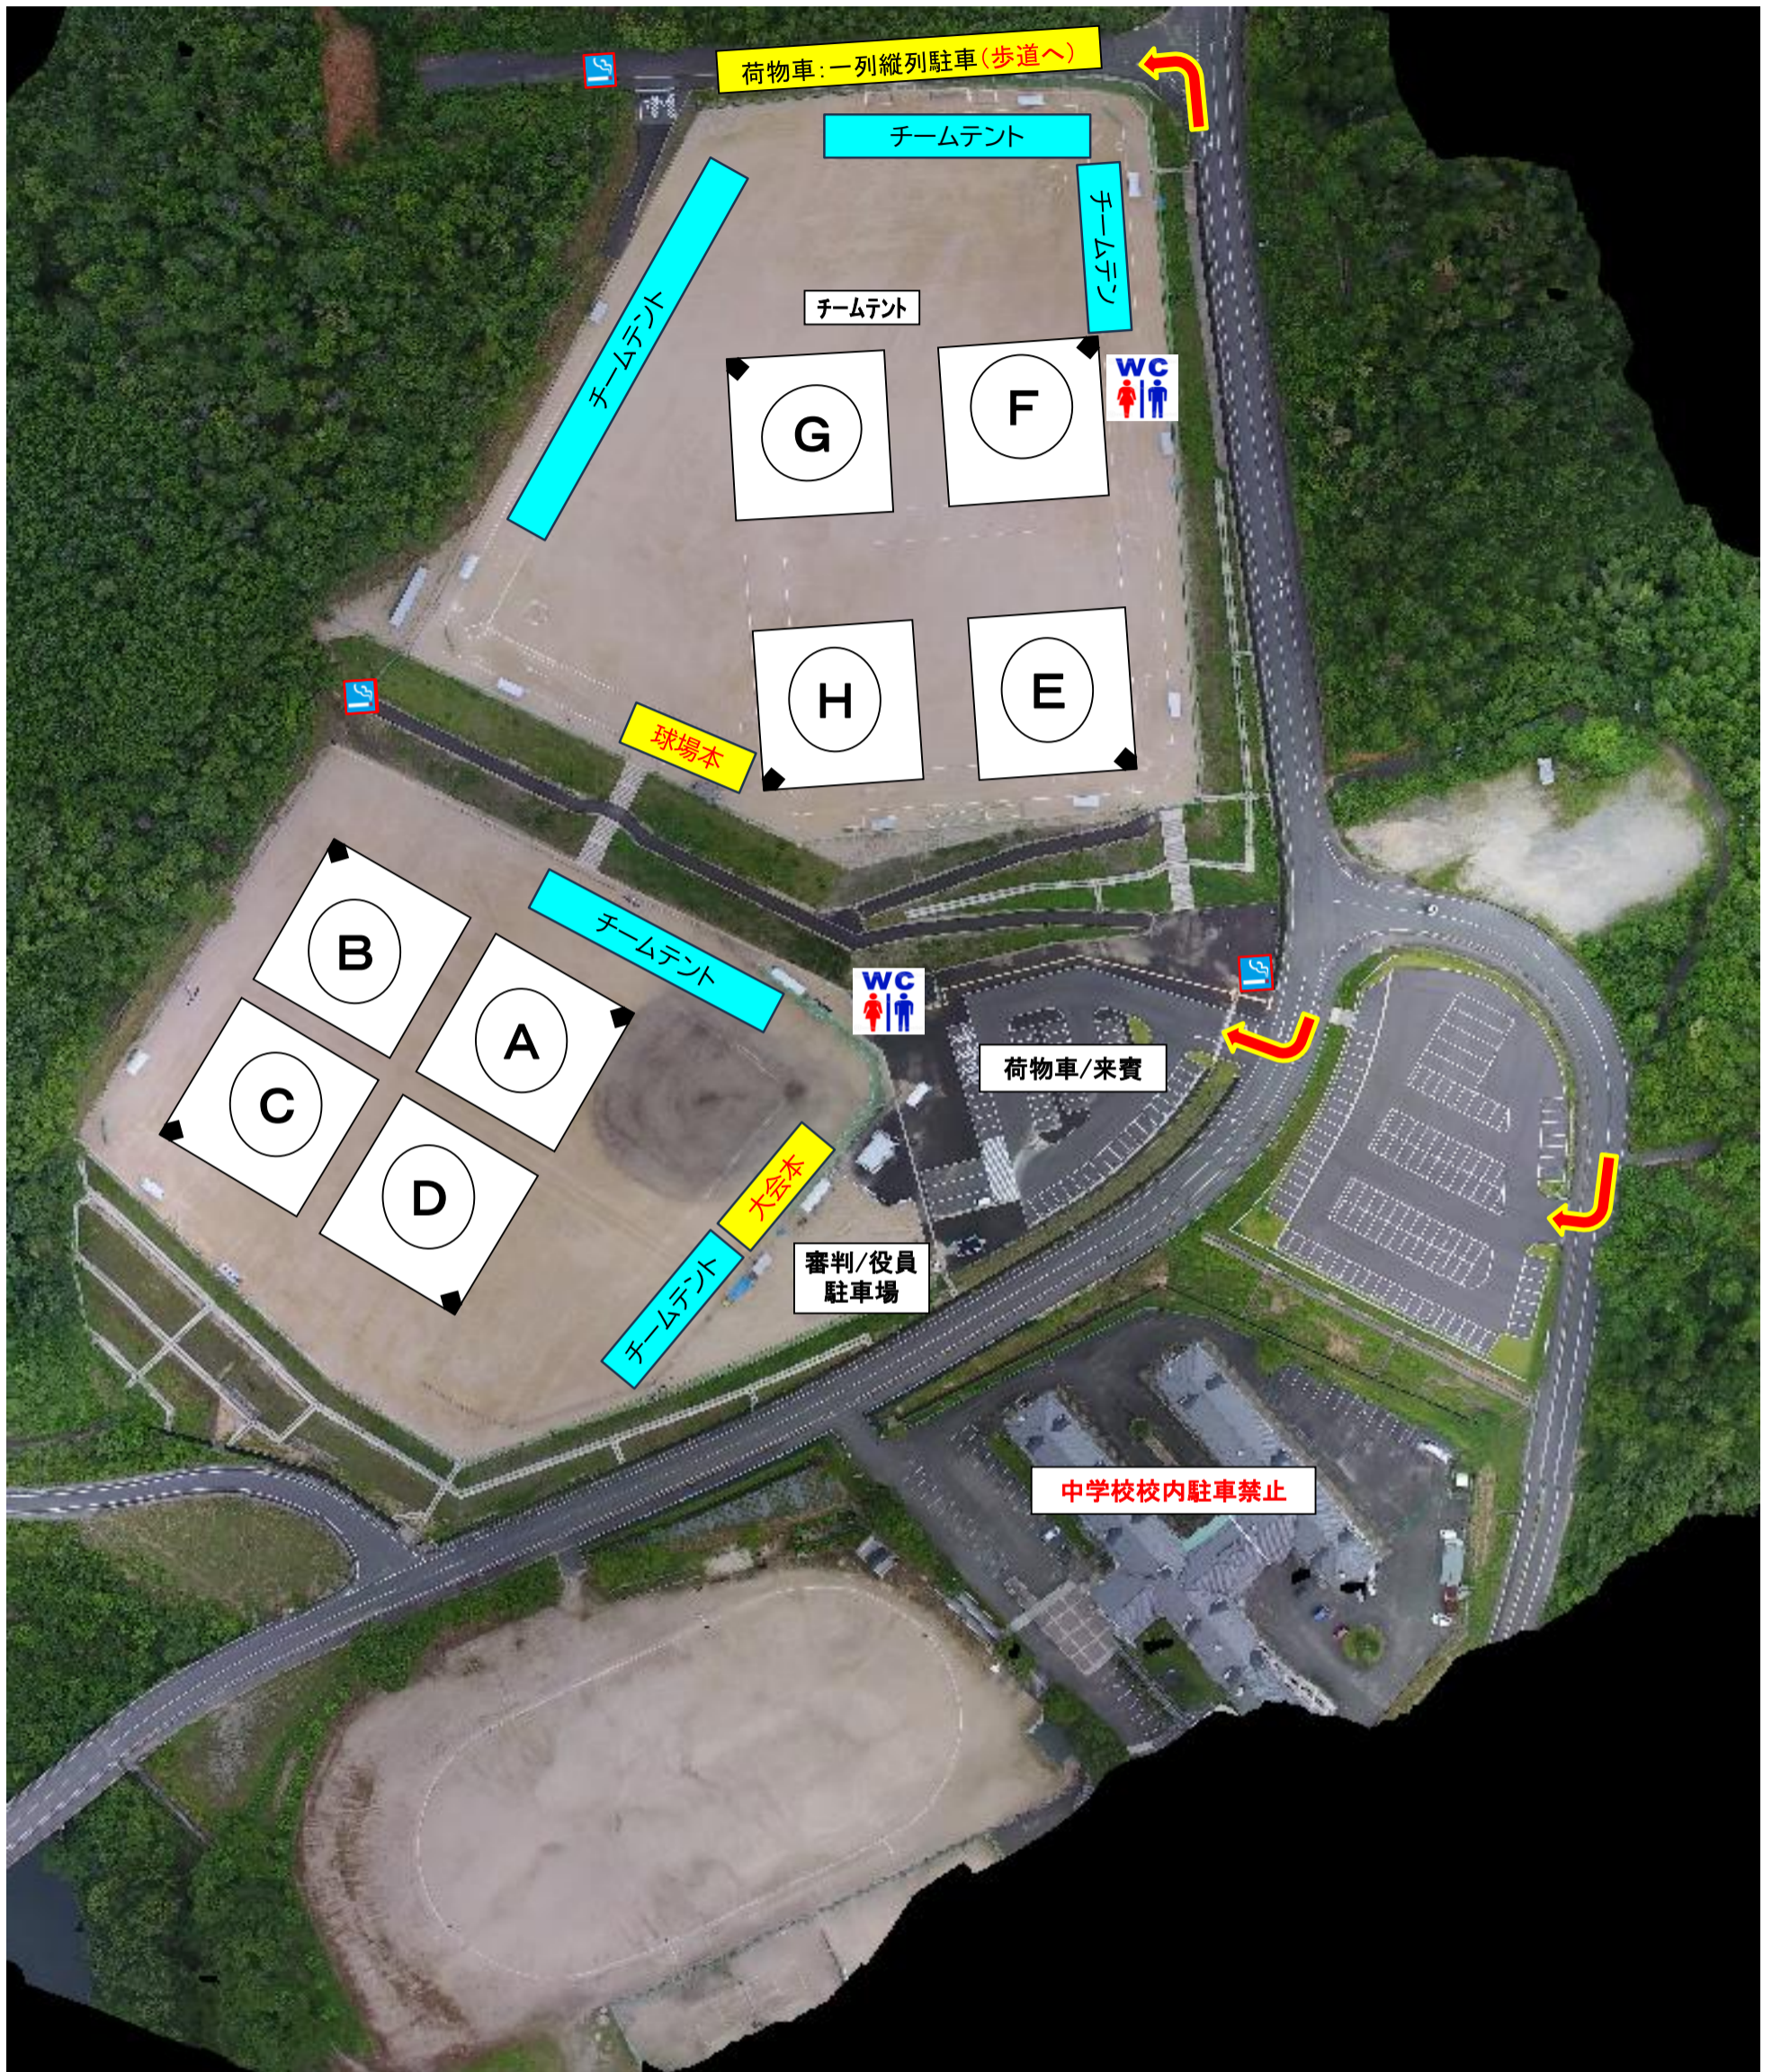

# 会場案内図及び球場配置図

## 【注意事項】

- ※ 喫煙は喫煙マークの場所以外ではできませんので、必ず指定の喫煙場所をお願いします。
- ※ 場内ののり面（緑の場所）には立ち入らないようにしてください。
- ※ 持ち込まれた弁当ゴミ等は必ずお持ち帰りください。
- ※ ボールがフェンスを越えて山側に入った場合は、危険ですので取りに行かないでください。
- ※ 周辺の防球ネットは破れやすいので、寄りかかったりしないでください。
- ※ 試合前の練習は、球場外野部分及びファールゾーンをお願いします。
- ※ ピッチング練習の際にできた凹は必ず埋めて終了してください。